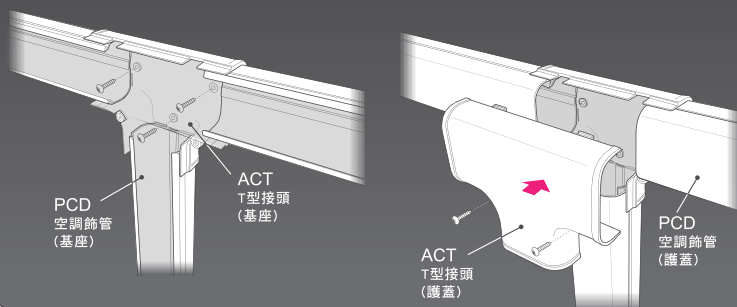

安裝簡易 美觀 耐久

因應各種環境及路徑之需求

平面 90° 連接

平面 L 型接頭

AFC-80

AFC-100

AFC-120

AFC-140

T 型分歧連接

T 型接頭

ACT-80

ACT-100

ACT-120

ACT-140

垂直 90° 連接

L 型接頭

ALC-80

ALC-100

ALC-120

ALC-140

外角安裝

內角安裝

45° 連接

W 型接頭