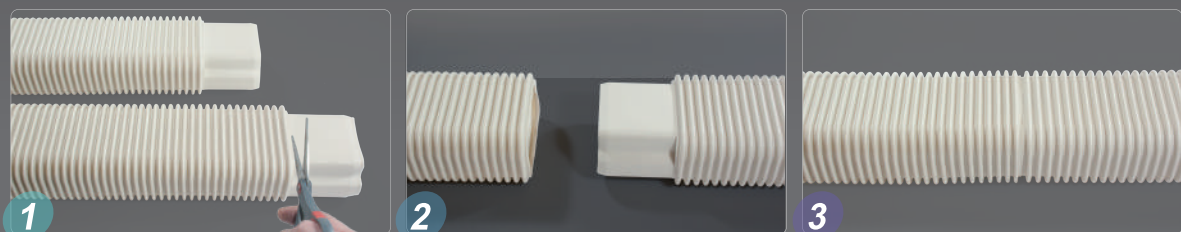

ALW 45°L型接頭 80 mm

型號	尺寸(mm)			組/箱
	A	B	C	
ALW-80	71	80	63.5	20

ACB 管槽分歧接頭 120 mm

型號	尺寸(mm)					組/箱
	A	B	C	D	E	
ACB-120	130	83	118	233	140	10

ACE 管槽尾蓋 80 mm

型號	尺寸(mm)					組/箱
	A	B	C	D	E	
ACE-80	86	72	95	52	45	20

ADC 管槽異徑接頭 120 - 80 mm

型號	尺寸(mm)					組/箱
	A	B	C	D	E	
ADC-120	68	78	86	130	148	20

ADC 管槽異徑接頭 140 - 100 mm

型號	尺寸(mm)					組/箱
	A	B	C	D	E	
ADC-140	70	85	104	148	80	20

各式管槽靈活串接介紹

ATJ 扭轉接頭

PCD 空調飾管

ACT T型接頭

ADC 管槽異徑接頭

PCD 空調飾管

PFJ 自由接頭串接

產品特色及專利設計

嚴格的品質控管 全自動化的生產流程

OTTERS 系列產品皆採用特殊的塑膠複合材料所製造，有極佳的耐候性及耐衝擊性，陽光下不易變色及老化。
為確保品質，本公司之全系列產品皆採用100%全新原料生產，無添加任何再生原料。

AMJ 多向多功能接頭的安裝程序

- AMJ 多向多功能接頭可搭配“PCD空調飾管”或“PFJ自由接頭”靈活運用，不需搭配其它配件。可依照施工現場的需求，配接成 L型、T型或十字型。

1

依照配接的“PCD空調飾管”或“PFJ自由接頭”尺寸及方向將側板裁切成所需之尺寸。

- 配合PCD空調飾管的尺寸(80/100/120/140型)，使用斜口鉗，依照AMJ內側所標示之尺寸切除對應的側板。

注意！

- 裁剪時，建議使用鉗子固定並注意不要使其變形或破損。

2

固定基座與上蓋。

- 將AMJ多向多功能接頭基座及上蓋依照安裝之管槽尺寸剪除。
- 使用快速釘或螺絲將AMJ多向多功能接頭的“基座”固定於牆面。
- 待冷氣管線及電源線安裝完成後，安裝AMJ多向多功能接頭“上蓋”並使用螺絲固定。