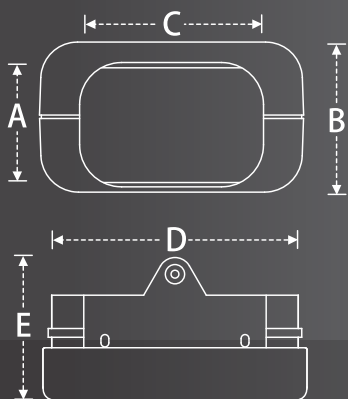

型號	尺寸(mm)				組/箱
	A	B	C	D	
ATJ-80	78.5	81	108	72	10
ATJ-100	110	110	127.1	75.3	10
ATJ-120	154.4	142	127.1	80.8	8

ALT L型360度旋轉接頭 80 mm

型號	尺寸(mm)				組/箱
	A	B	C	D	
ALT-80	114	79.5	140	71	12
ALT-120	161.1	131.3	172.8	79.3	8
ALT-140	163.4	145.5	186.2	85.7	6

AFO 段差弓型接頭 80 mm

型號	尺寸(mm)					組/箱
	A	B	C	D	E/F	
AFO-80	70.65	159.6	79.5	125.2	55	12

AFW 管槽W型(45°)接頭 80 / 100 / 120 mm

型號	尺寸(mm)			組/箱
	A	B	C	
AFW-80	86	70	69	20
AFW-100	113.3	74	75	16
AFW-120	133.6	77.6	81	12

ALW 45°L型接頭 80 mm

型號	尺寸(mm)			組/箱
	A	B	C	
ALW-80	71	80	63.5	20

ACB 管槽分歧接頭 120 mm

型號	尺寸(mm)					組/箱
	A	B	C	D	E	
ACB-120	130	83	118	233	140	10

ACE 管槽尾蓋 80 mm

型號	尺寸(mm)					組/箱
	A	B	C	D	E	
ACE-80	86	72	95	52	45	20

ADC 管槽異徑接頭 120 - 80 mm

型號	尺寸(mm)					組/箱
	A	B	C	D	E	
ADC-120	68	78	86	130	148	20

ADC 管槽異徑接頭 140 - 100 mm

型號	尺寸(mm)					組/箱
	A	B	C	D	E	
ADC-140	70	85	104	148	80	20

各式管槽靈活串接介紹

ATJ 扭轉接頭

PCD 空調飾管

ACT T型接頭