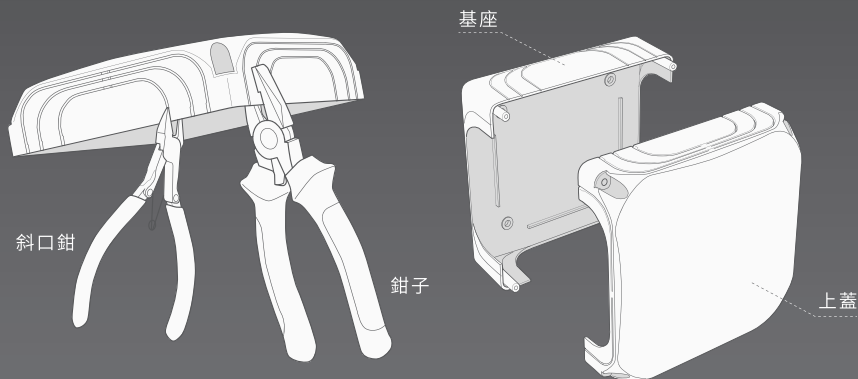

ADC 管槽異徑接頭 120 - 80 mm

型號	尺寸(mm)					組/箱
	A	B	C	D	E	
ADC-120	68	78	86	130	148	20

ADC 管槽異徑接頭 140 - 100 mm

型號	尺寸(mm)					組/箱
	A	B	C	D	E	
ADC-140	70	85	104	148	80	20

各式管槽靈活串接介紹

ATJ 扭轉接頭

PCD 空調飾管

ACT T型接頭

ADC 管槽異徑接頭

PCD 空調飾管

PFJ 自由接頭串接

產品特色及專利設計

嚴格的品質控管 全自動化的生產流程

OTTERS 系列產品皆採用特殊的塑膠複合材料所製造，有極佳的耐候性及耐衝擊性，陽光下不易變色及老化。
為確保品質，本公司之全系列產品皆採用100%全新原料生產，無添加任何再生原料。

AMJ 多向多功能接頭的安裝程序

- AMJ 多向多功能接頭可搭配“PCD空調飾管”或“PFJ自由接頭”靈活運用，不需搭配其它配件。可依照施工現場的需求，配接成 L型、T型或十字型。

1

依照配接的“PCD空調飾管”或“PFJ自由接頭”尺寸及方向將側板裁切成所需之尺寸。

- 配合PCD空調飾管的尺寸(80/100/120/140型)，使用斜口鉗，依照AMJ內側所標示之尺寸切除對應的側板。

注意！

- 裁剪時，建議使用鉗子固定並注意不要使其變形或破損。

2

固定基座與上蓋。

- 將AMJ多向多功能接頭基座及上蓋依照安裝之管槽尺寸剪除。
- 使用快速釘或螺絲將AMJ多向多功能接頭的“基座”固定於牆面。
- 待冷氣管線及電源線安裝完成後，安裝AMJ多向多功能接頭“上蓋”並使用螺絲固定。