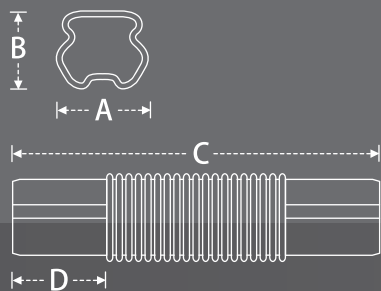

ADT 管槽通牆蓋 80 / 100 / 120 / 140 mm

型號	尺寸(mm)				組/箱
	A	B	C	D	
ADT-80	110	80	115	130	20
ADT-100	137	110	126	145	16
ADT-120	158	130	138	158	12
ADT-140	176	150	138	158	10

AMJ 多向多功能接頭 80 / 100 / 120 / 140 mm

型號	尺寸(mm)			組/箱
	A	B	C	
AMJ-80	104	104	78	15
AMJ-100	135	135	84	12
AMJ-120	155	155	87	10
AMJ-140	169	169	98	8

PFJ 自由接頭 80 / 100 / 120 / 140 mm

型號	尺寸(mm)				組/箱
	A	B	C	D	
PFJ-80	75	58	630	84	20
PFJ-80L	75	58	1200	84	10
PFJ-100	100	66	630	84	16
PFJ-100L	100	66	1200	84	8
PFJ-120	119	70	800	82	10
PFJ-140	132	75	1100	74	8

ALC 管槽L型接頭 80 / 100 / 120 / 140 mm

型號	尺寸(mm)			組/箱
	A	B	C	
ALC-80	83	72	120	20
ALC-100	76	110	120	16
ALC-120	85	130	130	12
ALC-140	86	146	150	10

ACT 管槽T型接頭 80 / 100 / 120 / 140 mm

型號	尺寸(mm)				組/箱
	A	B	C	D	
ACT-80	83	70	170	130	15
ACT-100	112	76	200	158	12
ACT-120	130	80	243	185	10
ACT-140	150	85	243	185	8

ADJ 管槽延伸頭 80 / 100 / 120 / 140 mm

型號	尺寸(mm)			組/箱
	A	B	C	
ADJ-80	82	71	60	48
ADJ-100	112	75	80	30
ADJ-120	132	78	80	20
ADJ-140	147	87	80	15

ATJ 扭轉接頭 80 / 100 / 120 mm

ATJ 讓管槽安裝路徑立體化，讓牆面翻越變得可能。以往管槽的安裝只能沿著牆面行走，但其實繞道天花板也是一個很好的選項。ATJ 讓這個選項變得可能。