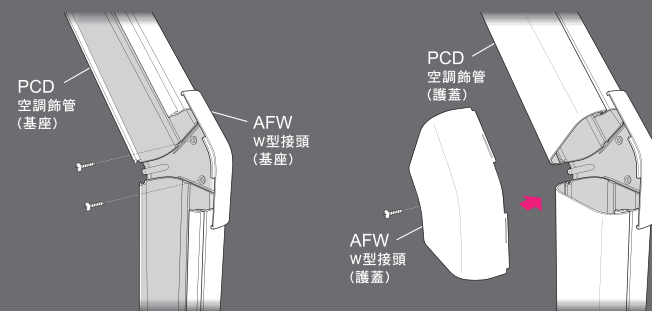

ALC-80

ALC-100

ALC-120

ALC-140

外角安裝

內角安裝

45° 連接

W 型接頭

AFW-80

AFW-100

AFW-120

下 45 度角安裝

上 45 度角安裝

牆壁貫穿修飾

管槽前蓋

ACC-80