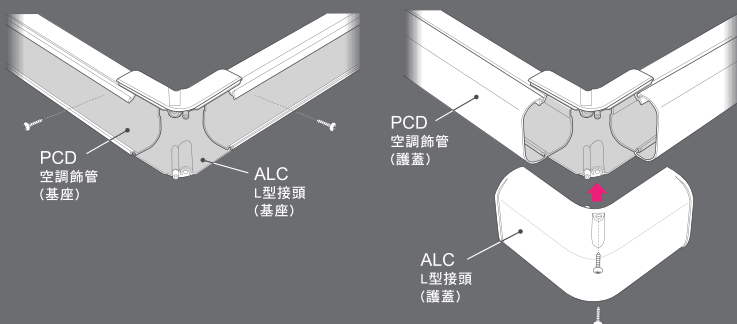

Option

- AMJ可提供ACB分歧接頭之功能，依照牆壁之管道孔徑，可使用對應尺寸的圓穴鋸於“基座”開孔。

- 運用“PFJ自由接頭”任意轉向的特性，可用來處理不規則形狀之彎角。在安裝PFJ自由接頭時，請將接頭一端確實插入側板(約3格)，可讓PFJ與AMJ完美結合。

施作注意事項：

- 在高溫及通風不良的施作環境下，容易造成高溫蓄熱的現象，有可能產生變形、變色的情況。
- 應避免在金屬製建物上容易產生高熱的環境下裝設，以防止變形、變色的發生。

安裝簡易 美觀 耐久

因應各種環境及路徑之需求

平面 90° 連接

平面 L 型接頭

AFC-80

AFC-100

AFC-120

AFC-140

T 型分歧連接

T 型接頭

ACT-80

ACT-100

ACT-120

ACT-140

垂直 90° 連接

L 型接頭

ALC-80

ALC-100

ALC-120

ALC-140

外角安裝

內角安裝

45° 連接

W 型接頭