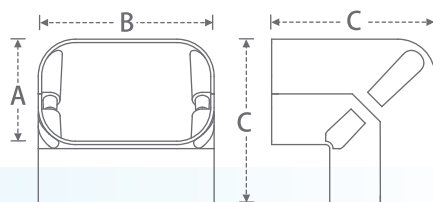

ADT 管槽通牆蓋 80 / 100 / 120 / 140 mm

型號	尺寸(mm)				組/箱
	A	B	C	D	
ADT-80	110	80	115	130	20
ADT-100	137	110	126	145	16
ADT-120	158	130	138	158	12
ADT-140	176	150	138	158	10

AMJ 多向多功能接頭 80 / 100 / 120 / 140 mm

型號	尺寸(mm)			組/箱
	A	B	C	
AMJ-80	104	104	78	15
AMJ-100	135	135	84	12
AMJ-120	155	155	87	10
AMJ-140	169	169	98	8

PFJ 自由接頭 80 / 100 / 120 / 140 mm

型號	尺寸(mm)				組/箱
	A	B	C	D	
PFJ-80	75	58	630	84	20
PFJ-80L	75	58	1200	84	10
PFJ-100	100	66	630	84	16
PFJ-100L	100	66	1200	84	8
PFJ-120	119	70	800	82	10
PFJ-140	132	75	1100	74	8

ALC 管槽L型接頭 80 / 100 / 120 / 140 mm

型號	尺寸(mm)			組/箱
	A	B	C	
ALC-80	83	72	120	20
ALC-100	76	110	120	16
ALC-120	85	130	130	12
ALC-140	86	146	150	10

ACT 管槽T型接頭 80 / 100 / 120 / 140 mm

型號	尺寸(mm)				組/箱
	A	B	C	D	
ACT-80	83	70	170	130	15
ACT-100	112	76	200	158	12
ACT-120	130	80	243	185	10
ACT-140	150	85	243	185	8

ADJ 管槽延伸頭 80 / 100 / 120 / 140 mm

型號	尺寸(mm)			組/箱
	A	B	C	
ADJ-80	82	71	60	48
ADJ-100	112	75	80	30
ADJ-120	132	78	80	20
ADJ-140	147	87	80	15

ATJ 扭轉接頭 80 / 100 / 120 mm

ATJ 讓管槽安裝路徑立體化，讓牆面翻越變得可能。以往管槽的安裝只能沿著牆面行走，但其實繞道天花板也是一個很好的選項。ATJ 讓這個選項變得可能。