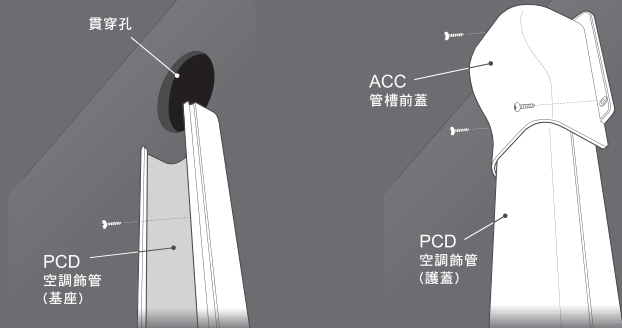

牆壁貫穿修飾

管槽前蓋

ACC-80

ACC-100

ACC-120

ACC-140