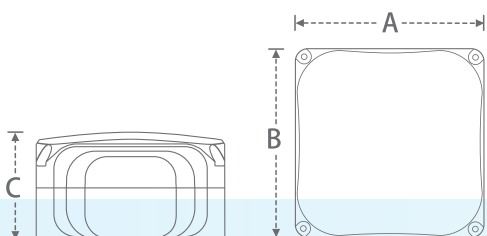

型號	尺寸(mm)					組/箱
	A	B	C	D	全長	
PCD-80	60	71	80	60	2,000	10
PCD-100	81	100	63	66	2,000	8
PCD-120	101	120	128	69	2,000	6
PCD-140	116	135	140	76	2,000	6

AFC 平面L型接頭 80 / 100 / 120 / 140 mm

型號	尺寸(mm)			組/箱
	A	B	C	
AFC-80	84	70	114	20
AFC-100	112	76	155	16
AFC-120	132	81	176	12
AFC-140	146	86	200	8

ACC 管槽前蓋 80 / 100 / 120 / 140 mm

型號	尺寸(mm)					組/箱
	A	B	C	D	E	
ACC-80M	80	68	112	110	83	24
ACC-80	84	68	114	230	101	24
ACC-100	110	73	145	240	100	20
ACC-120	128	80	154	250	110	20
ACC-140	146	84	182	297	105	15

ADT 管槽通牆蓋 80 / 100 / 120 / 140 mm

型號	尺寸(mm)				組/箱
	A	B	C	D	
ADT-80	110	80	115	130	20
ADT-100	137	110	126	145	16
ADT-120	158	130	138	158	12
ADT-140	176	150	138	158	10

AMJ 多向多功能接頭 80 / 100 / 120 / 140 mm

型號	尺寸(mm)			組/箱
	A	B	C	
AMJ-80	104	104	78	15
AMJ-100	135	135	84	12
AMJ-120	155	155	87	10
AMJ-140	169	169	98	8

PFJ 自由接頭 80 / 100 / 120 / 140 mm

型號	尺寸(mm)				組/箱
	A	B	C	D	
PFJ-80	75	58	630	84	20
PFJ-80L	75	58	1200	84	10
PFJ-100	100	66	630	84	16
PFJ-100L	100	66	1200	84	8
PFJ-120	119	70	800	82	10
PFJ-140	132	75	1100	74	8