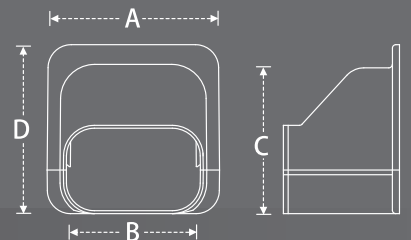

型號	尺寸(mm)					組/箱
	A	B	C	D	全長	
PCD-80	60	71	80	60	2,000	10
PCD-100	81	100	63	66	2,000	8
PCD-120	101	120	128	69	2,000	6
PCD-140	116	135	140	76	2,000	6

AFC 平面L型接頭 80 / 100 / 120 / 140 mm

型號	尺寸(mm)			組/箱
	A	B	C	
AFC-80	84	70	114	20
AFC-100	112	76	155	16
AFC-120	132	81	176	12
AFC-140	146	86	200	8

ACC 管槽前蓋 80 / 100 / 120 / 140 mm

型號	尺寸(mm)					組/箱
	A	B	C	D	E	
ACC-80M	80	68	112	110	83	24
ACC-80	84	68	114	230	101	24
ACC-100	110	73	145	240	100	20
ACC-120	128	80	154	250	110	20
ACC-140	146	84	182	297	105	15

ADT 管槽通牆蓋 80 / 100 / 120 / 140 mm

型號	尺寸(mm)				組/箱
	A	B	C	D	
ADT-80	110	80	115	130	20
ADT-100	137	110	126	145	16
ADT-120	158	130	138	158	12
ADT-140	176	150	138	158	10

AMJ 多向多功能接頭 80 / 100 / 120 / 140 mm

型號	尺寸(mm)			組/箱
	A	B	C	
AMJ-80	104	104	78	15
AMJ-100	135	135	84	12
AMJ-120	155	155	87	10
AMJ-140	169	169	98	8

PFJ 自由接頭 80 / 100 / 120 / 140 mm

型號	尺寸(mm)				組/箱
	A	B	C	D	
PFJ-80	75	58	630	84	20
PFJ-80L	75	58	1200	84	10
PFJ-100	100	66	630	84	16
PFJ-100L	100	66	1200	84	8
PFJ-120	119	70	800	82	10
PFJ-140	132	75	1100	74	8