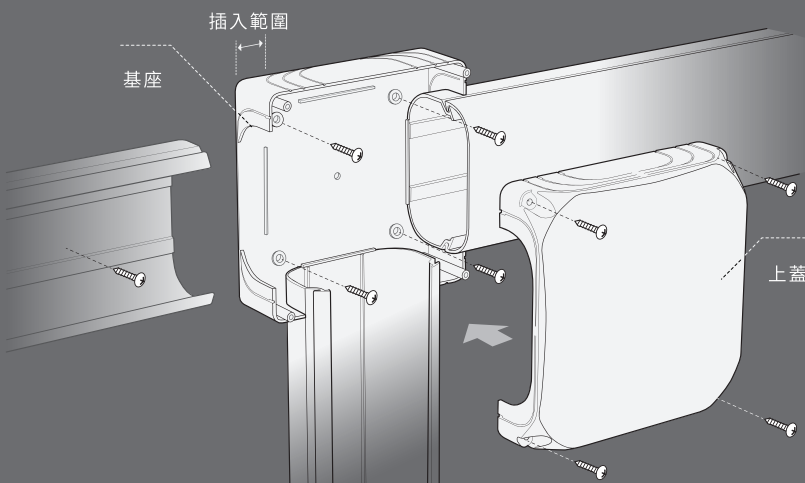

1

依照配接的“PCD空調飾管”或“PFJ自由接頭”尺寸及方向將側板裁切成所需之尺寸。

- 配合PCD空調飾管的尺寸(80/100/120/140型)，使用斜口鉗，依照AMJ內側所標示之尺寸切除對應的側板。

注意！

- 裁剪時，建議使用鉗子固定並注意不要使其變形或破損。

2

固定基座與上蓋。

- 將AMJ多向多功能接頭基座及上蓋依照安裝之管槽尺寸剪除。
- 使用快速釘或螺絲將AMJ多向多功能接頭的“基座”固定於牆面。
- 待冷氣管線及電源線安裝完成後，安裝AMJ多向多功能接頭“上蓋”並使用螺絲固定。

Option

- AMJ可提供ACB分歧接頭之功能，依照牆壁之管道孔徑，可使用對應尺寸的圓穴鋸於“基座”開孔。

- 運用“PFJ自由接頭”任意轉向的特性，可用來處理不規則形狀之彎角。在安裝PFJ自由接頭時，請將接頭一端確實插入側板(約3格)，可讓PFJ與AMJ完美結合。

施作注意事項：

- 在高溫及通風不良的施作環境下，容易造成高溫蓄熱的現象，有可能產生變形、變色的情況。
- 應避免在金屬製建物上容易產生高熱的環境下裝設，以防止變形、變色的發生。