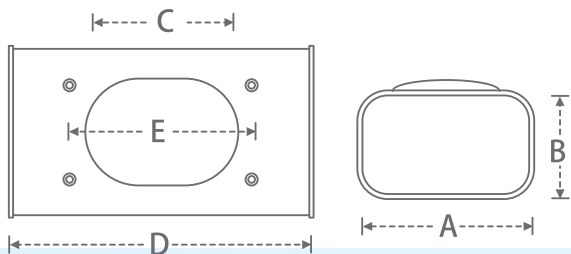

ADJ 管槽延伸頭 80 / 100 / 120 / 140 mm

型號	尺寸(mm)			組/箱
	A	B	C	
ADJ-80	82	71	60	48
ADJ-100	112	75	80	30
ADJ-120	132	78	80	20
ADJ-140	147	87	80	15

ATJ 扭轉接頭 80 / 100 / 120 mm

ATJ 讓管槽安裝路徑立體化，讓牆面翻越變得可能。以往管槽的安裝只能沿著牆面行走，但其實繞道天花板也是一個很好的選項。ATJ 讓這個選項變得可能。

型號	尺寸(mm)				組/箱
	A	B	C	D	
ATJ-80	78.5	81	108	72	10
ATJ-100	110	110	127.1	75.3	10
ATJ-120	154.4	142	127.1	80.8	8

ALT L型360度旋轉接頭 80 mm

型號	尺寸(mm)				組/箱
	A	B	C	D	
ALT-80	114	79.5	140	71	12
ALT-120	161.1	131.3	172.8	79.3	8
ALT-140	163.4	145.5	186.2	85.7	6

AFO 段差弓型接頭 80 mm

型號	尺寸(mm)					組/箱
	A	B	C	D	E/F	
AFO-80	70.65	159.6	79.5	125.2	55	12

AFW 管槽W型(45°)接頭 80 / 100 / 120 mm

型號	尺寸(mm)			組/箱
	A	B	C	
AFW-80	86	70	69	20
AFW-100	113.3	74	75	16
AFW-120	133.6	77.6	81	12

ALW 45°L型接頭 80 mm

型號	尺寸(mm)			組/箱
	A	B	C	
ALW-80	71	80	63.5	20

ACB 管槽分歧接頭 120 mm

型號	尺寸(mm)					組/箱
	A	B	C	D	E	
ACB-120	130	83	118	233	140	10

ACE 管槽尾蓋 80 mm

型號	尺寸(mm)					組/箱
	A	B	C	D	E	
ACE-80	86	72	95	52	45	20