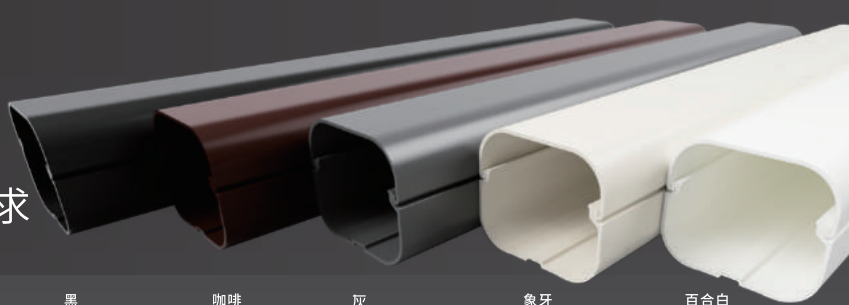

安裝簡易 美觀 耐久

因應各種環境及路徑之需求