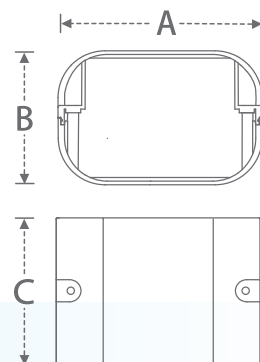

型號	尺寸(mm)			組/箱
	A	B	C	
AMJ-80	104	104	78	15
AMJ-100	135	135	84	12
AMJ-120	155	155	87	10
AMJ-140	169	169	98	8

PFJ 自由接頭 80 / 100 / 120 / 140 mm

型號	尺寸(mm)				組/箱
	A	B	C	D	
PFJ-80	75	58	630	84	20
PFJ-80L	75	58	1200	84	10
PFJ-100	100	66	630	84	16
PFJ-100L	100	66	1200	84	8
PFJ-120	119	70	800	82	10
PFJ-140	132	75	1100	74	8

ALC 管槽L型接頭 80 / 100 / 120 / 140 mm

型號	尺寸(mm)			組/箱
	A	B	C	
ALC-80	83	72	120	20
ALC-100	76	110	120	16
ALC-120	85	130	130	12
ALC-140	86	146	150	10

ACT 管槽T型接頭 80 / 100 / 120 / 140 mm

型號	尺寸(mm)				組/箱
	A	B	C	D	
ACT-80	83	70	170	130	15
ACT-100	112	76	200	158	12
ACT-120	130	80	243	185	10
ACT-140	150	85	243	185	8

ADJ 管槽延伸頭 80 / 100 / 120 / 140 mm

型號	尺寸(mm)			組/箱
	A	B	C	
ADJ-80	82	71	60	48
ADJ-100	112	75	80	30
ADJ-120	132	78	80	20
ADJ-140	147	87	80	15

ATJ 扭轉接頭 80 / 100 / 120 mm

ATJ 讓管槽安裝路徑立體化，讓牆面翻越變得可能。以往管槽的安裝只能沿著牆面行走，但其實繞道天花板也是一個很好的選項。ATJ 讓這個選項變得可能。

型號	尺寸(mm)				組/箱
	A	B	C	D	
ATJ-80	78.5	81	108	72	10
ATJ-100	110	110	127.1	75.3	10
ATJ-120	154.4	142	127.1	80.8	8

ALT L型360度旋轉接頭 80 mm

型號	尺寸(mm)				組/箱
	A	B	C	D	
ALT-80	114	79.5	140	71	12
ALT-120	161.1	131.3	172.8	79.3	8
ALT-140	163.4	145.5	186.2	85.7	6