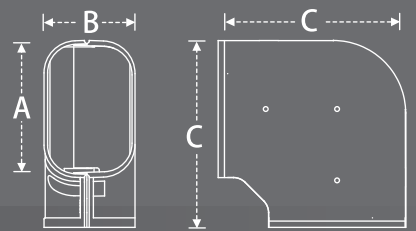

中文版

Otters

エアコン配管化粧カバー
空調配管裝飾罩

Elegant

Easy Assembled

品味生活 從居家空調開始

室外應用

PCD 管槽飾管本體 80 / 100 / 120 / 140 mm

型號	尺寸(mm)					組/箱
	A	B	C	D	全長	
PCD-80	60	71	80	60	2,000	10
PCD-100	81	100	63	66	2,000	8
PCD-120	101	120	128	69	2,000	6
PCD-140	116	135	140	76	2,000	6

AFC 平面L型接頭 80 / 100 / 120 / 140 mm

型號	尺寸(mm)			組/箱
	A	B	C	
AFC-80	84	70	114	20
AFC-100	112	76	155	16
AFC-120	132	81	176	12
AFC-140	146	86	200	8