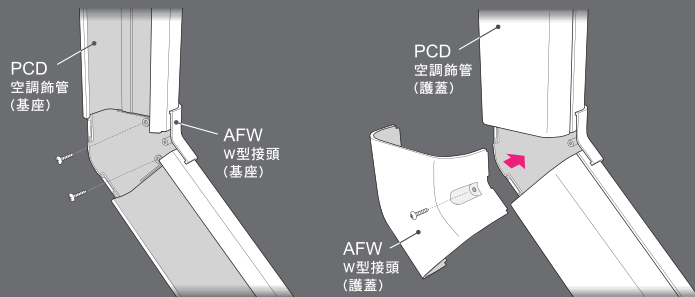

安裝簡易 美觀 耐久

因應各種環境及路徑之需求

平面 90° 連接

平面 L 型接頭

AFC-80

AFC-100

AFC-120

AFC-140

ALC-80

ALC-100

ALC-120

ALC-140

外角安裝

內角安裝

45° 連接

W 型接頭

AFW-80

AFW-100

AFW-120

下 45 度角安裝

上 45 度角安裝

牆壁貫穿修飾

管槽前蓋

ACC-80