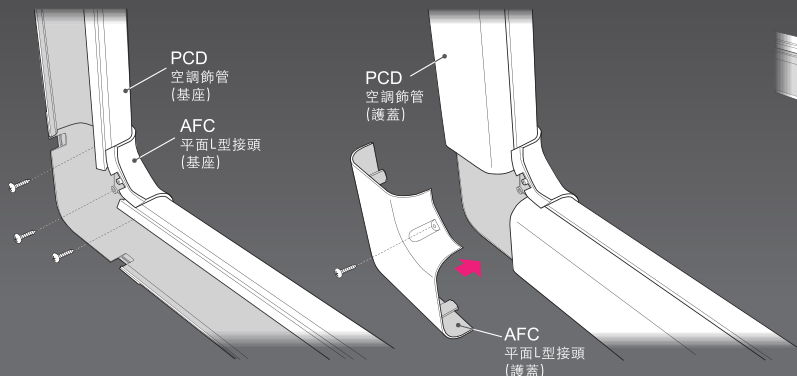

1

依照配接的“PCD空調飾管”或“PFJ自由接頭”尺寸及方向將側板裁切成所需之尺寸。

- 配合PCD空調飾管的尺寸(80/100/120/140型)，使用斜口鉗，依照AMJ內側所標示之尺寸切除對應的側板。

注意！

- 裁剪時，建議使用鉗子固定並注意不要使其變形或破損。

2

固定基座與上蓋。

- 將AMJ多向多功能接頭基座及上蓋依照安裝之管槽尺寸剪除。
- 使用快速釘或螺絲將AMJ多向多功能接頭的“基座”固定於牆面。
- 待冷氣管線及電源線安裝完成後，安裝AMJ多向多功能接頭“上蓋”並使用螺絲固定。

Option

- AMJ可提供ACB分歧接頭之功能，依照牆壁之管道孔徑，可使用對應尺寸的圓穴鋸於“基座”開孔。

- 運用“PFJ自由接頭”任意轉向的特性，可用來處理不規則形狀之彎角。在安裝PFJ自由接頭時，請將接頭一端確實插入側板(約3格)，可讓PFJ與AMJ完美結合。

施作注意事項：

- 在高溫及通風不良的施作環境下，容易造成高溫蓄熱的現象，有可能產生變形、變色的情況。
- 應避免在金屬製建物上容易產生高熱的環境下裝設，以防止變形、變色的發生。

安裝簡易 美觀 耐久

因應各種環境及路徑之需求

平面 90° 連接

平面 L 型接頭

AFC-80

AFC-100

AFC-120

AFC-140

T 型分歧連接

T 型接頭

ACT-80

ACT-100

ACT-120

ACT-140

垂直 90° 連接

L 型接頭