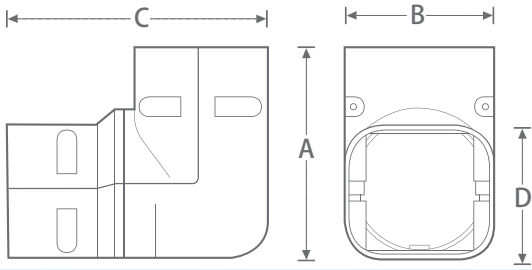

型號	尺寸(mm)			組/箱
	A	B	C	
AMJ-80	104	104	78	15
AMJ-100	135	135	84	12
AMJ-120	155	155	87	10
AMJ-140	169	169	98	8

PFJ 自由接頭 80 / 100 / 120 / 140 mm

型號	尺寸(mm)				組/箱
	A	B	C	D	
PFJ-80	75	58	630	84	20
PFJ-80L	75	58	1200	84	10
PFJ-100	100	66	630	84	16
PFJ-100L	100	66	1200	84	8
PFJ-120	119	70	800	82	10
PFJ-140	132	75	1100	74	8

ALC 管槽L型接頭 80 / 100 / 120 / 140 mm

型號	尺寸(mm)			組/箱
	A	B	C	
ALC-80	83	72	120	20
ALC-100	76	110	120	16
ALC-120	85	130	130	12
ALC-140	86	146	150	10

ACT 管槽T型接頭 80 / 100 / 120 / 140 mm

型號	尺寸(mm)				組/箱
	A	B	C	D	
ACT-80	83	70	170	130	15
ACT-100	112	76	200	158	12
ACT-120	130	80	243	185	10
ACT-140	150	85	243	185	8

ADJ 管槽延伸頭 80 / 100 / 120 / 140 mm

型號	尺寸(mm)			組/箱
	A	B	C	
ADJ-80	82	71	60	48
ADJ-100	112	75	80	30
ADJ-120	132	78	80	20
ADJ-140	147	87	80	15

ATJ 扭轉接頭 80 / 100 / 120 mm

ATJ 讓管槽安裝路徑立體化，讓牆面翻越變得可能。以往管槽的安裝只能沿著牆面行走，但其實繞道天花板也是一個很好的選項。ATJ 讓這個選項變得可能。

型號	尺寸(mm)				組/箱
	A	B	C	D	
ATJ-80	78.5	81	108	72	10
ATJ-100	110	110	127.1	75.3	10
ATJ-120	154.4	142	127.1	80.8	8

ALT L型360度旋轉接頭 80 mm

型號	尺寸(mm)				組/箱
	A	B	C	D	
ALT-80	114	79.5	140	71	12
ALT-120	161.1	131.3	172.8	79.3	8
ALT-140	163.4	145.5	186.2	85.7	6