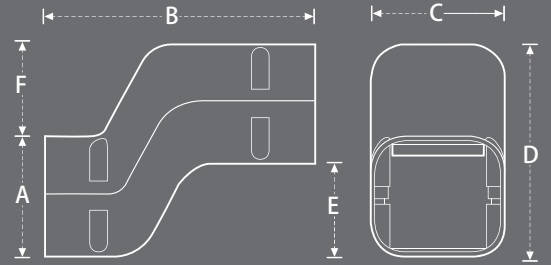

ADJ 管槽延伸頭 80 / 100 / 120 / 140 mm

型號	尺寸(mm)			組/箱
	A	B	C	
ADJ-80	82	71	60	48
ADJ-100	112	75	80	30
ADJ-120	132	78	80	20
ADJ-140	147	87	80	15

ATJ 扭轉接頭 80 / 100 / 120 mm

ATJ 讓管槽安裝路徑立體化，讓牆面翻越變得可能。以往管槽的安裝只能沿著牆面行走，但其實繞道天花板也是一個很好的選項。ATJ 讓這個選項變得可能。

型號	尺寸(mm)				組/箱
	A	B	C	D	
ATJ-80	78.5	81	108	72	10
ATJ-100	110	110	127.1	75.3	10
ATJ-120	154.4	142	127.1	80.8	8

ALT L型360度旋轉接頭 80 mm

型號	尺寸(mm)				組/箱
	A	B	C	D	
ALT-80	114	79.5	140	71	12
ALT-120	161.1	131.3	172.8	79.3	8
ALT-140	163.4	145.5	186.2	85.7	6

AFO 段差弓型接頭 80 mm

型號	尺寸(mm)					組/箱
	A	B	C	D	E/F	
AFO-80	70.65	159.6	79.5	125.2	55	12

AFW 管槽W型(45°)接頭 80 / 100 / 120 mm

型號	尺寸(mm)			組/箱
	A	B	C	
AFW-80	86	70	69	20
AFW-100	113.3	74	75	16
AFW-120	133.6	77.6	81	12

ALW 45°L型接頭 80 mm

型號	尺寸(mm)			組/箱
	A	B	C	
ALW-80	71	80	63.5	20

ACB 管槽分歧接頭 120 mm

型號	尺寸(mm)					組/箱
	A	B	C	D	E	
ACB-120	130	83	118	233	140	10

ACE 管槽尾蓋 80 mm

型號	尺寸(mm)					組/箱
	A	B	C	D	E	
ACE-80	86	72	95	52	45	20