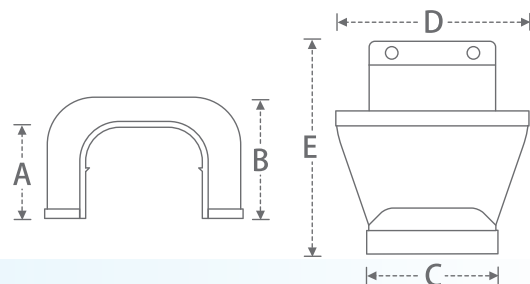

AFO 段差弓型接頭 80 mm

型號	尺寸(mm)					組/箱
	A	B	C	D	E/F	
AFO-80	70.65	159.6	79.5	125.2	55	12

AFW 管槽W型(45°)接頭 80 / 100 / 120 mm

型號	尺寸(mm)			組/箱
	A	B	C	
AFW-80	86	70	69	20
AFW-100	113.3	74	75	16
AFW-120	133.6	77.6	81	12

ALW 45°L型接頭 80 mm

型號	尺寸(mm)			組/箱
	A	B	C	
ALW-80	71	80	63.5	20

ACB 管槽分歧接頭 120 mm

型號	尺寸(mm)					組/箱
	A	B	C	D	E	
ACB-120	130	83	118	233	140	10

ACE 管槽尾蓋 80 mm

型號	尺寸(mm)					組/箱
	A	B	C	D	E	
ACE-80	86	72	95	52	45	20

ADC 管槽異徑接頭 120 - 80 mm

型號	尺寸(mm)					組/箱
	A	B	C	D	E	
ADC-120	68	78	86	130	148	20

ADC 管槽異徑接頭 140 - 100 mm

型號	尺寸(mm)					組/箱
	A	B	C	D	E	
ADC-140	70	85	104	148	80	20

各式管槽靈活串接介紹

ATJ 扭轉接頭

PCD 空調飾管

ACT T型接頭