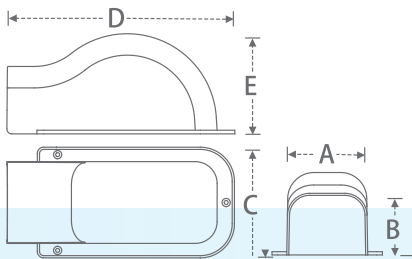

型號	尺寸(mm)					組/箱
	A	B	C	D	全長	
PCD-80	60	71	80	60	2,000	10
PCD-100	81	100	63	66	2,000	8
PCD-120	101	120	128	69	2,000	6
PCD-140	116	135	140	76	2,000	6

AFC 平面L型接頭 80 / 100 / 120 / 140 mm

型號	尺寸(mm)			組/箱
	A	B	C	
AFC-80	84	70	114	20
AFC-100	112	76	155	16
AFC-120	132	81	176	12
AFC-140	146	86	200	8

ACC 管槽前蓋 80 / 100 / 120 / 140 mm

型號	尺寸(mm)					組/箱
	A	B	C	D	E	
ACC-80M	80	68	112	110	83	24
ACC-80	84	68	114	230	101	24
ACC-100	110	73	145	240	100	20
ACC-120	128	80	154	250	110	20
ACC-140	146	84	182	297	105	15