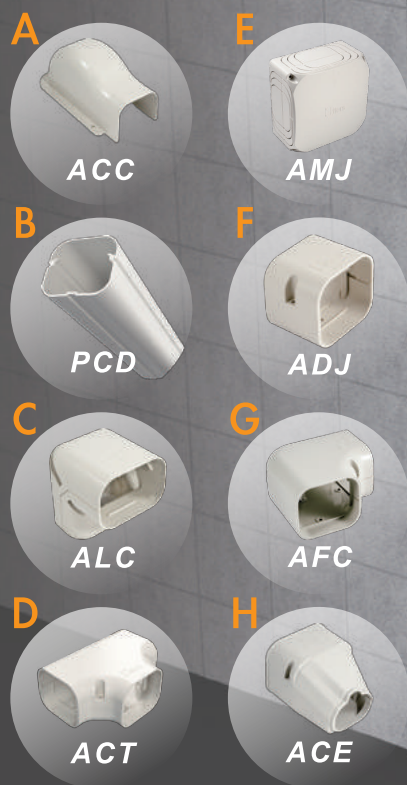

中文版

Otters

エアコン配管化粧カバー
空調配管裝飾罩

Elegant

Easy Assembled

品味生活 從居家空調開始

室外應用

PCD 管槽飾管本體 80 / 100 / 120 / 140 mm

型號	尺寸(mm)					組/箱
	A	B	C	D	全長	
PCD-80	60	71	80	60	2,000	10
PCD-100	81	100	63	66	2,000	8
PCD-120	101	120	128	69	2,000	6
PCD-140	116	135	140	76	2,000	6

AFC 平面L型接頭 80 / 100 / 120 / 140 mm

型號	尺寸(mm)			組/箱
	A	B	C	
AFC-80	84	70	114	20
AFC-100	112	76	155	16
AFC-120	132	81	176	12
AFC-140	146	86	200	8

ACC 管槽前蓋 80 / 100 / 120 / 140 mm

型號	尺寸(mm)					組/箱
	A	B	C	D	E	
ACC-80M	80	68	112	110	83	24
ACC-80	84	68	114	230	101	24
ACC-100	110	73	145	240	100	20
ACC-120	128	80	154	250	110	20
ACC-140	146	84	182	297	105	15