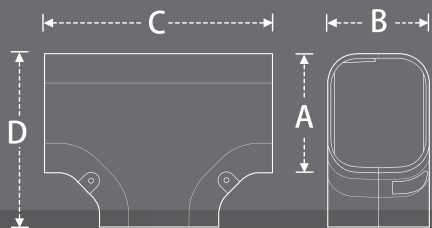

型號	尺寸(mm)			組/箱
	A	B	C	
AMJ-80	104	104	78	15
AMJ-100	135	135	84	12
AMJ-120	155	155	87	10
AMJ-140	169	169	98	8

PFJ 自由接頭 80 / 100 / 120 / 140 mm

型號	尺寸(mm)				組/箱
	A	B	C	D	
PFJ-80	75	58	630	84	20
PFJ-80L	75	58	1200	84	10
PFJ-100	100	66	630	84	16
PFJ-100L	100	66	1200	84	8
PFJ-120	119	70	800	82	10
PFJ-140	132	75	1100	74	8

ALC 管槽L型接頭 80 / 100 / 120 / 140 mm

型號	尺寸(mm)			組/箱
	A	B	C	
ALC-80	83	72	120	20
ALC-100	76	110	120	16
ALC-120	85	130	130	12
ALC-140	86	146	150	10

ACT 管槽T型接頭 80 / 100 / 120 / 140 mm

型號	尺寸(mm)				組/箱
	A	B	C	D	
ACT-80	83	70	170	130	15
ACT-100	112	76	200	158	12
ACT-120	130	80	243	185	10
ACT-140	150	85	243	185	8

ADJ 管槽延伸頭 80 / 100 / 120 / 140 mm

型號	尺寸(mm)			組/箱
	A	B	C	
ADJ-80	82	71	60	48
ADJ-100	112	75	80	30
ADJ-120	132	78	80	20
ADJ-140	147	87	80	15

ATJ 扭轉接頭 80 / 100 / 120 mm

ATJ 讓管槽安裝路徑立體化，讓牆面翻越變得可能。以往管槽的安裝只能沿著牆面行走，但其實繞道天花板也是一個很好的選項。ATJ 讓這個選項變得可能。