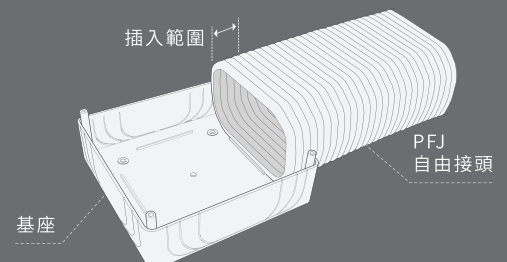

1

依照配接的“PCD空調飾管”或“PFJ自由接頭”尺寸及方向將側板裁切成所需之尺寸。

- 配合PCD空調飾管的尺寸(80/100/120/140型)，使用斜口鉗，依照AMJ內側所標示之尺寸切除對應的側板。

注意！

- 裁剪時，建議使用鉗子固定並注意不要使其變形或破損。

2

固定基座與上蓋。

- 將AMJ多向多功能接頭基座及上蓋依照安裝之管槽尺寸剪除。
- 使用快速釘或螺絲將AMJ多向多功能接頭的“基座”固定於牆面。
- 待冷氣管線及電源線安裝完成後，安裝AMJ多向多功能接頭“上蓋”並使用螺絲固定。

Option

- AMJ可提供ACB分歧接頭之功能，依照牆壁之管道孔徑，可使用對應尺寸的圓穴鋸於“基座”開孔。

- 運用“PFJ自由接頭”任意轉向的特性，可用來處理不規則形狀之彎角。在安裝PFJ自由接頭時，請將接頭一端確實插入側板(約3格)，可讓PFJ與AMJ完美結合。

施作注意事項：

- 在高溫及通風不良的施作環境下，容易造成高溫蓄熱的現象，有可能產生變形、變色的情況。
- 應避免在金屬製建物上容易產生高熱的環境下裝設，以防止變形、變色的發生。