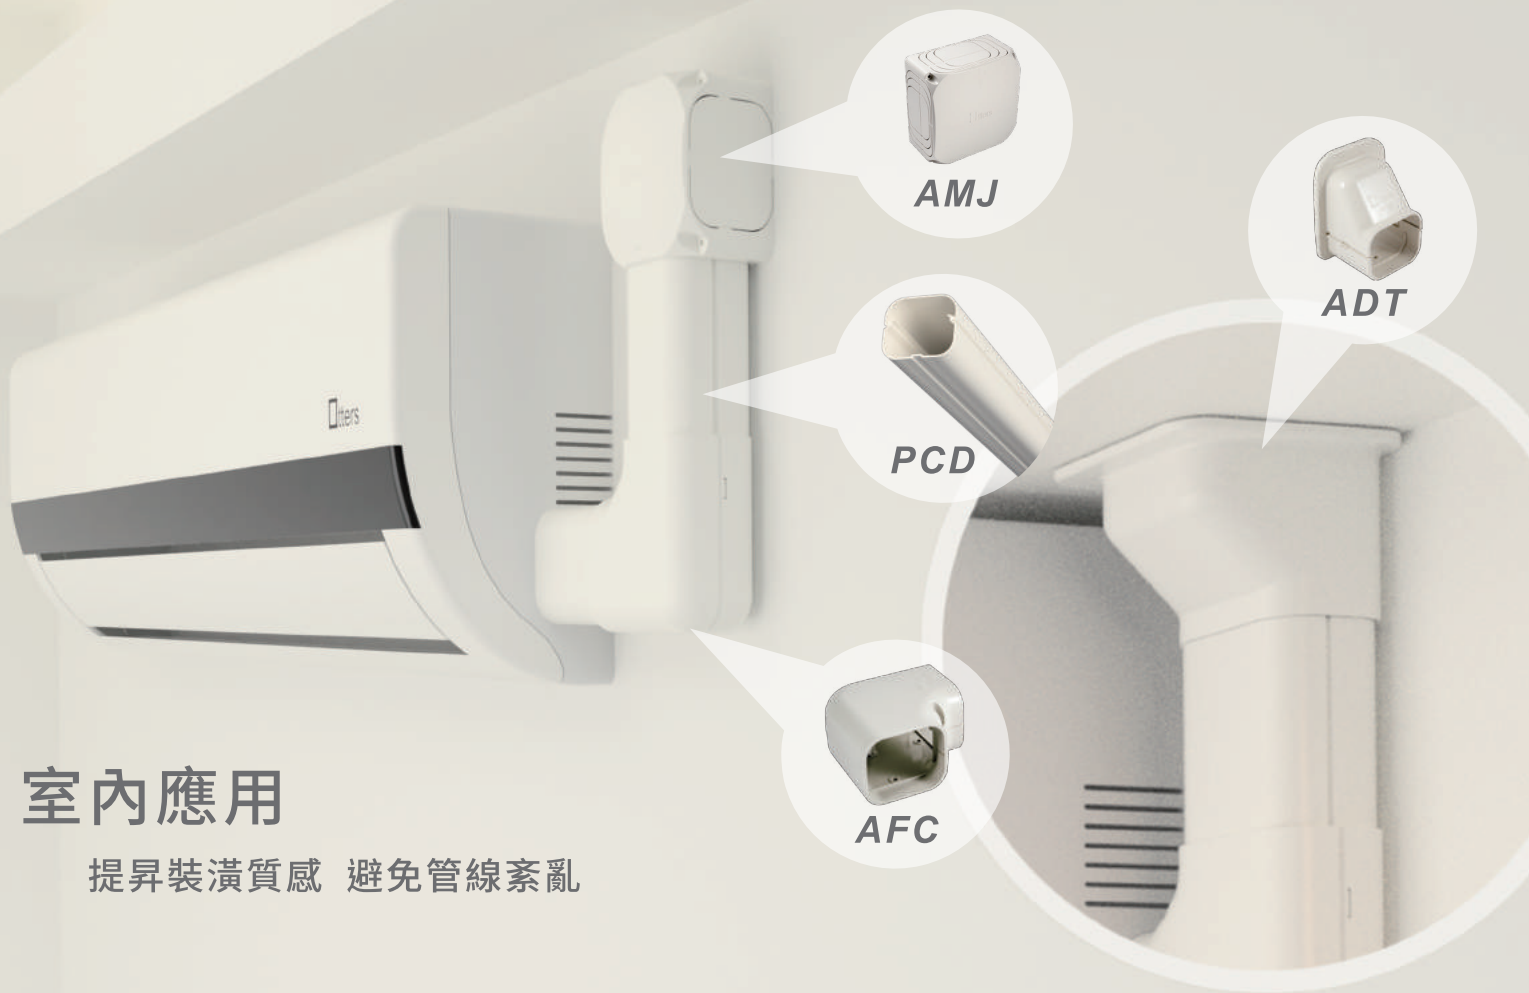

中文版

Otters

エアコン配管化粧カバー
空調配管裝飾罩

Elegant

Easy Assembled

品味生活 從居家空調開始

室外應用

PCD 管槽飾管本體 80 / 100 / 120 / 140 mm