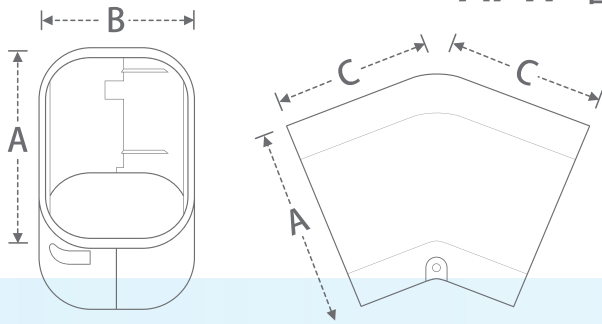

ADJ 管槽延伸頭 80 / 100 / 120 / 140 mm

型號	尺寸(mm)			組/箱
	A	B	C	
ADJ-80	82	71	60	48
ADJ-100	112	75	80	30
ADJ-120	132	78	80	20
ADJ-140	147	87	80	15

ATJ 扭轉接頭 80 / 100 / 120 mm

ATJ 讓管槽安裝路徑立體化，讓牆面翻越變得可能。以往管槽的安裝只能沿著牆面行走，但其實繞道天花板也是一個很好的選項。ATJ 讓這個選項變得可能。

型號	尺寸(mm)				組/箱
	A	B	C	D	
ATJ-80	78.5	81	108	72	10
ATJ-100	110	110	127.1	75.3	10
ATJ-120	154.4	142	127.1	80.8	8

ALT L型360度旋轉接頭 80 mm

型號	尺寸(mm)				組/箱
	A	B	C	D	
ALT-80	114	79.5	140	71	12
ALT-120	161.1	131.3	172.8	79.3	8
ALT-140	163.4	145.5	186.2	85.7	6

AFO 段差弓型接頭 80 mm

型號	尺寸(mm)					組/箱
	A	B	C	D	E/F	
AFO-80	70.65	159.6	79.5	125.2	55	12

AFW 管槽W型(45°)接頭 80 / 100 / 120 mm

型號	尺寸(mm)			組/箱
	A	B	C	
AFW-80	86	70	69	20
AFW-100	113.3	74	75	16
AFW-120	133.6	77.6	81	12