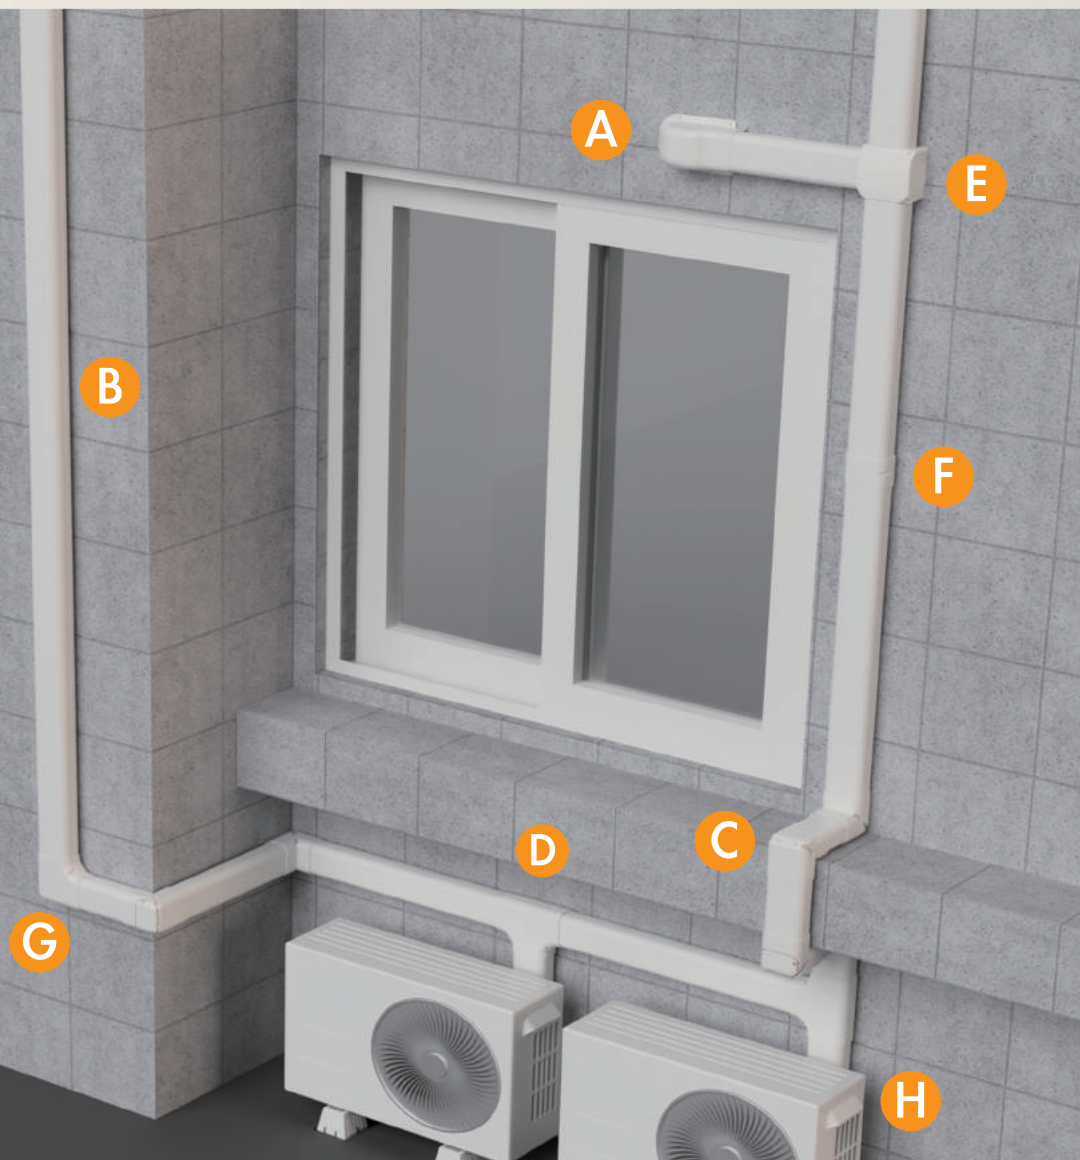

中文版

Otters

エアコン配管化粧カバー
空調配管裝飾罩

Elegant

Easy Assembled

品味生活 從居家空調開始

室外應用

PCD 管槽飾管本體 80 / 100 / 120 / 140 mm