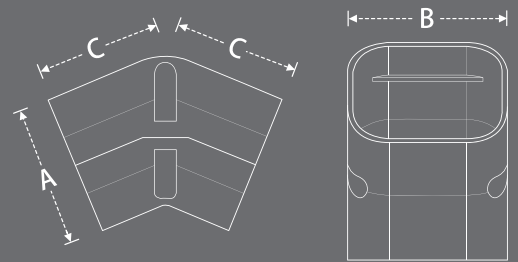

型號	尺寸(mm)				組/箱
	A	B	C	D	
ATJ-80	78.5	81	108	72	10
ATJ-100	110	110	127.1	75.3	10
ATJ-120	154.4	142	127.1	80.8	8

ALT L型360度旋轉接頭 80 mm

型號	尺寸(mm)				組/箱
	A	B	C	D	
ALT-80	114	79.5	140	71	12
ALT-120	161.1	131.3	172.8	79.3	8
ALT-140	163.4	145.5	186.2	85.7	6

AFO 段差弓型接頭 80 mm

型號	尺寸(mm)					組/箱
	A	B	C	D	E/F	
AFO-80	70.65	159.6	79.5	125.2	55	12

AFW 管槽W型(45°)接頭 80 / 100 / 120 mm

型號	尺寸(mm)			組/箱
	A	B	C	
AFW-80	86	70	69	20
AFW-100	113.3	74	75	16
AFW-120	133.6	77.6	81	12

ALW 45°L型接頭 80 mm

型號	尺寸(mm)			組/箱
	A	B	C	
ALW-80	71	80	63.5	20

ACB 管槽分歧接頭 120 mm

型號	尺寸(mm)					組/箱
	A	B	C	D	E	
ACB-120	130	83	118	233	140	10

ACE 管槽尾蓋 80 mm

型號	尺寸(mm)					組/箱
	A	B	C	D	E	
ACE-80	86	72	95	52	45	20