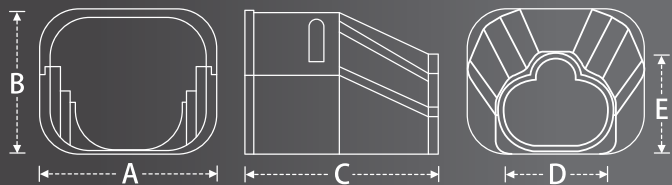

型號	尺寸(mm)				組/箱
	A	B	C	D	
ATJ-80	78.5	81	108	72	10
ATJ-100	110	110	127.1	75.3	10
ATJ-120	154.4	142	127.1	80.8	8

ALT L型360度旋轉接頭 80 mm

型號	尺寸(mm)				組/箱
	A	B	C	D	
ALT-80	114	79.5	140	71	12
ALT-120	161.1	131.3	172.8	79.3	8
ALT-140	163.4	145.5	186.2	85.7	6

AFO 段差弓型接頭 80 mm

型號	尺寸(mm)					組/箱
	A	B	C	D	E/F	
AFO-80	70.65	159.6	79.5	125.2	55	12

AFW 管槽W型(45°)接頭 80 / 100 / 120 mm

型號	尺寸(mm)			組/箱
	A	B	C	
AFW-80	86	70	69	20
AFW-100	113.3	74	75	16
AFW-120	133.6	77.6	81	12

ALW 45°L型接頭 80 mm

型號	尺寸(mm)			組/箱
	A	B	C	
ALW-80	71	80	63.5	20

ACB 管槽分歧接頭 120 mm

型號	尺寸(mm)					組/箱
	A	B	C	D	E	
ACB-120	130	83	118	233	140	10

ACE 管槽尾蓋 80 mm

型號	尺寸(mm)					組/箱
	A	B	C	D	E	
ACE-80	86	72	95	52	45	20

ADC 管槽異徑接頭 120 - 80 mm

型號	尺寸(mm)					組/箱
	A	B	C	D	E	
ADC-120	68	78	86	130	148	20

ADC 管槽異徑接頭 140 - 100 mm

型號	尺寸(mm)					組/箱
	A	B	C	D	E	
ADC-140	70	85	104	148	80	20

各式管槽靈活串接介紹

ATJ 扭轉接頭

PCD 空調飾管

ACT T型接頭