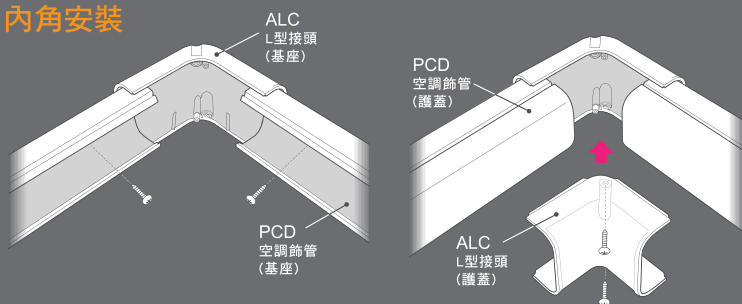

安裝簡易 美觀 耐久

因應各種環境及路徑之需求

平面 90° 連接

平面 L 型接頭

AFC-80

AFC-100

AFC-120

AFC-140

ALC-80

ALC-100

ALC-120

ALC-140

外角安裝

內角安裝

45° 連接

W 型接頭

AFW-80

AFW-100

AFW-120

下 45 度角安裝

上 45 度角安裝

牆壁貫穿修飾

管槽前蓋

ACC-80