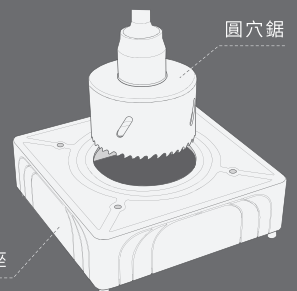

1

依照配接的“PCD空調飾管”或“PFJ自由接頭”尺寸及方向將側板裁切成所需之尺寸。

- 配合PCD空調飾管的尺寸(80/100/120/140型)，使用斜口鉗，依照AMJ內側所標示之尺寸切除對應的側板。

注意！

- 裁剪時，建議使用鉗子固定並注意不要使其變形或破損。

2

固定基座與上蓋。

- 將AMJ多向多功能接頭基座及上蓋依照安裝之管槽尺寸剪除。
- 使用快速釘或螺絲將AMJ多向多功能接頭的“基座”固定於牆面。
- 待冷氣管線及電源線安裝完成後，安裝AMJ多向多功能接頭“上蓋”並使用螺絲固定。

Option

- AMJ可提供ACB分歧接頭之功能，依照牆壁之管道孔徑，可使用對應尺寸的圓穴鋸於“基座”開孔。

- 運用“PFJ自由接頭”任意轉向的特性，可用來處理不規則形狀之彎角。在安裝PFJ自由接頭時，請將接頭一端確實插入側板(約3格)，可讓PFJ與AMJ完美結合。

施作注意事項：

- 在高溫及通風不良的施作環境下，容易造成高溫蓄熱的現象，有可能產生變形、變色的情況。
- 應避免在金屬製建物上容易產生高熱的環境下裝設，以防止變形、變色的發生。