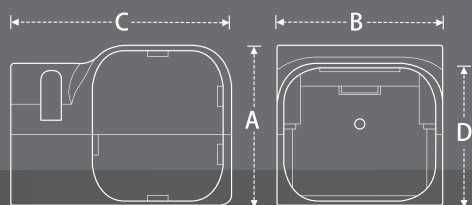

型號	尺寸(mm)			組/箱
	A	B	C	
AMJ-80	104	104	78	15
AMJ-100	135	135	84	12
AMJ-120	155	155	87	10
AMJ-140	169	169	98	8

PFJ 自由接頭 80 / 100 / 120 / 140 mm

型號	尺寸(mm)				組/箱
	A	B	C	D	
PFJ-80	75	58	630	84	20
PFJ-80L	75	58	1200	84	10
PFJ-100	100	66	630	84	16
PFJ-100L	100	66	1200	84	8
PFJ-120	119	70	800	82	10
PFJ-140	132	75	1100	74	8

ALC 管槽L型接頭 80 / 100 / 120 / 140 mm

型號	尺寸(mm)			組/箱
	A	B	C	
ALC-80	83	72	120	20
ALC-100	76	110	120	16
ALC-120	85	130	130	12
ALC-140	86	146	150	10

ACT 管槽T型接頭 80 / 100 / 120 / 140 mm

型號	尺寸(mm)				組/箱
	A	B	C	D	
ACT-80	83	70	170	130	15
ACT-100	112	76	200	158	12
ACT-120	130	80	243	185	10
ACT-140	150	85	243	185	8

ADJ 管槽延伸頭 80 / 100 / 120 / 140 mm

型號	尺寸(mm)			組/箱
	A	B	C	
ADJ-80	82	71	60	48
ADJ-100	112	75	80	30
ADJ-120	132	78	80	20
ADJ-140	147	87	80	15

ATJ 扭轉接頭 80 / 100 / 120 mm

ATJ 讓管槽安裝路徑立體化，讓牆面翻越變得可能。以往管槽的安裝只能沿著牆面行走，但其實繞道天花板也是一個很好的選項。ATJ 讓這個選項變得可能。

型號	尺寸(mm)				組/箱
	A	B	C	D	
ATJ-80	78.5	81	108	72	10
ATJ-100	110	110	127.1	75.3	10
ATJ-120	154.4	142	127.1	80.8	8

ALT L型360度旋轉接頭 80 mm

型號	尺寸(mm)				組/箱
	A	B	C	D	
ALT-80	114	79.5	140	71	12
ALT-120	161.1	131.3	172.8	79.3	8
ALT-140	163.4	145.5	186.2	85.7	6