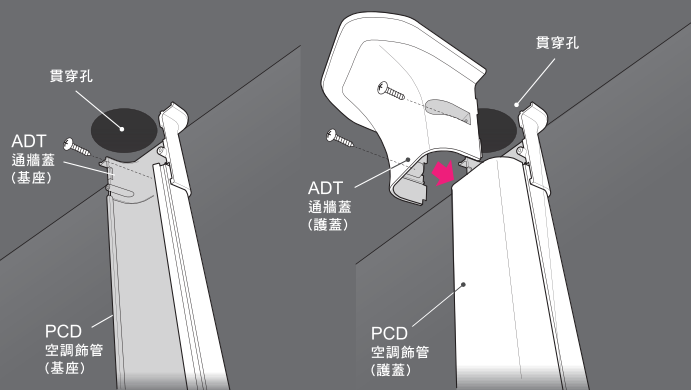

天花板修飾

通牆蓋

ADT-80

ADT-100

ADT-120

ADT-140