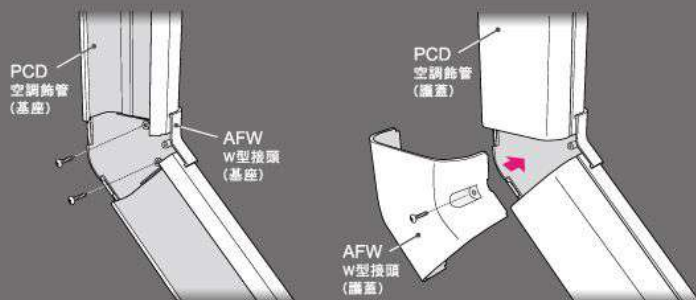

AMJ 多向多功能接頭的安裝程序

- AMJ 多向多功能接頭可搭配“PCD空調飾管”或“PFJ自由接頭”靈活運用，不需搭配其它配件。可依照施工現場的需求，配接成 L型、T型或十字型。

1

依照配接的“PCD空調飾管”或“PFJ自由接頭”尺寸及方向將側板裁切成所需之尺寸。

- 配合PCD空調飾管的尺寸(80/100/120/140型)，使用斜口鉗，依照AMJ內側所標示之尺寸切除對應的側板。

注意！

- 裁剪時，建議使用鉗子固定並注意不要使其變形或破損。

2

固定基座與上蓋。

- 將AMJ多向多功能接頭基座及上蓋依照安裝之管槽尺寸剪除。
- 使用快速釘或螺絲將AMJ多向多功能接頭的“基座”固定於牆面。
- 待冷氣管線及電源線安裝完成後，安裝AMJ多向多功能接頭“上蓋”並使用螺絲固定。

Option

- AMJ可提供ACB分歧接頭之功能，依照牆壁之管道孔徑，可使用對應尺寸的圓穴鋸於“基座”開孔。

- 運用“PFJ自由接頭”任意轉向的特性，可用來處理不規則形狀之彎角。在安裝PFJ自由接頭時，請將接頭一端確實插入側板(約3格)，可讓PFJ與AMJ完美結合。

T 型接頭

ACT-80 ACT-100
ACT-120 ACT-140

垂直 90° 連接

L 型接頭

ALC-80 ALC-100
ALC-120 ALC-140

外角安裝

內角安裝

45° 連接

W 型接頭

AFW-80 AFW-100
AFW-120

下45度角安裝

上45度角安裝

牆壁貫穿修飾

管槽前蓋

ACC-80 ACC-100
ACC-120 ACC-140

天花板修飾