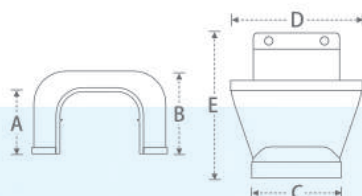

AFO 段差弓型接頭 80 / 100 mm

型號	尺寸(mm)						組/箱
	A	B	C	D	E/F		
AFO-80	71	160	80	126	55	12	
AFO-100	76	180	110	126	50	10	

AFW 管槽W型(45°)接頭 80 / 100 / 120 / 140 mm

型號	尺寸(mm)			組/箱
	A	B	C	
AFW-80	86	70	69	20
AFW-100	113	74	75	16
AFW-120	134	78	81	12
AFW-140	145	86	88	12

ALW 45°L型接頭 80 / 100 / 120 / 140 mm

型號	尺寸(mm)			組/箱
	A	B	C	
ALW-80	71	80	64	20
ALW-100	76	110	67	16
ALW-120	79	131	66	10
ALW-140	86	145	73	12

ACE 管槽尾蓋 80 mm

型號	尺寸(mm)					組/箱
	A	B	C	D	E	
ACE-80	86	72	95	52	45	20

ADC 管槽異徑接頭 120 - 80 mm

型號	尺寸(mm)					組/箱
	A	B	C	D	E	
ADC-120	68	78	86	130	148	20

ADC 管槽異徑接頭 140 - 100 mm

型號	尺寸(mm)					組/箱
	A	B	C	D	E	
ADC-140	70	85	104	148	80	20

產品特色及專利設計

嚴格的品質控管 全自動化的生產流程

OTTERS 系列產品皆採用特殊的塑膠複合材料所製造，有極佳的耐候性及耐衝擊性，陽光下不易變色及老化。為確保品質，本公司之全系列產品皆採用100%全新原料生產，無添加任何再生原料。

AMJ 多向多功能接頭的安裝程序

- AMJ 多向多功能接頭可搭配“PCD空調飾管”或“PFJ自由接頭”靈活運用，不需搭配其它配件。可依照施工現場的需求，配接成 L型、T型或十字型。

1

依照配接的“PCD空調飾管”或“PFJ自由接頭”尺寸及方向將側板裁切成所需之尺寸。

- 配合PCD空調飾管的尺寸(80/100/120/140型)，使用斜口鉗，依照AMJ內側所標示之尺寸切除對應的側板。

注意！

- 裁剪時，建議使用鉗子固定並注意不要使其變形或破損。