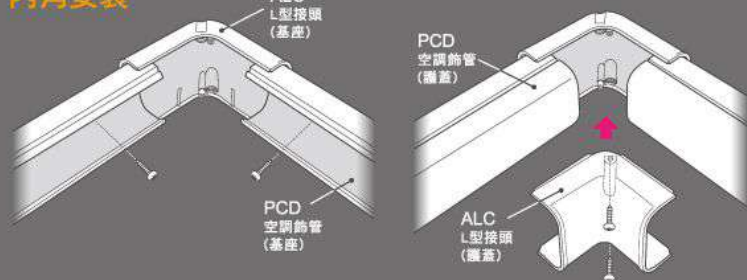

AMJ 多向多功能接頭的安裝程序

- AMJ 多向多功能接頭可搭配“PCD空調飾管”或“PFJ自由接頭”靈活運用，不需搭配其它配件。可依照施工現場的需求，配接成 L型、T型或十字型。

1

依照配接的“PCD空調飾管”或“PFJ自由接頭”尺寸及方向將側板裁切成所需之尺寸。

- 配合PCD空調飾管的尺寸(80/100/120/140型)，使用斜口鉗，依照AMJ內側所標示之尺寸切除對應的側板。

注意！

- 裁剪時，建議使用鉗子固定並注意不要使其變形或破損。

2

固定基座與上蓋。

- 將AMJ多向多功能接頭基座及上蓋依照安裝之管槽尺寸剪除。
- 使用快速釘或螺絲將AMJ多向多功能接頭的“基座”固定於牆面。
- 待冷氣管線及電源線安裝完成後，安裝AMJ多向多功能接頭“上蓋”並使用螺絲固定。

Option

- AMJ可提供ACB分歧接頭之功能，依照牆壁之管道孔徑，可使用對應尺寸的圓穴鋸於“基座”開孔。

- 運用“PFJ自由接頭”任意轉向的特性，可用來處理不規則形狀之彎角。在安裝PFJ自由接頭時，請將接頭一端確實插入側板(約3格)，可讓PFJ與AMJ完美結合。

T 型接頭

ACT-80 ACT-100
ACT-120 ACT-140

垂直 90° 連接

L 型接頭

ALC-80 ALC-100
ALC-120 ALC-140

外角安裝

內角安裝

45° 連接

W 型接頭

AFW-80 AFW-100
AFW-120

下45度角安裝

上45度角安裝

牆壁貫穿修飾

管槽前蓋

ACC-80 ACC-100
ACC-120 ACC-140

天花板修飾