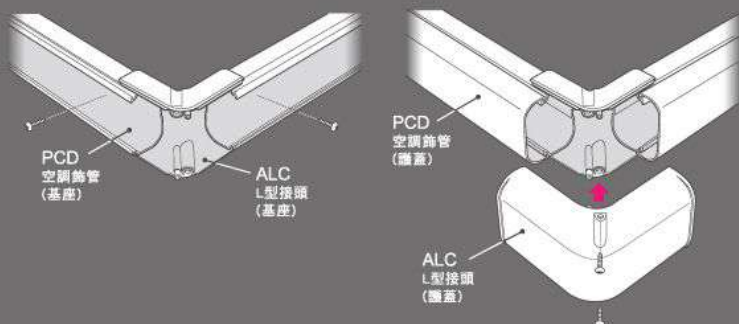

AMJ 多向多功能接頭的安裝程序

- AMJ 多向多功能接頭可搭配“PCD空調飾管”或“PFJ自由接頭”靈活運用，不需搭配其它配件。可依照施工現場的需求，配接成 L型、T型或十字型。

1

依照配接的“PCD空調飾管”或“PFJ自由接頭”尺寸及方向將側板裁切成所需之尺寸。

- 配合PCD空調飾管的尺寸(80/100/120/140型)，使用斜口鉗，依照AMJ內側所標示之尺寸切除對應的側板。

注意！

- 裁剪時，建議使用鉗子固定並注意不要使其變形或破損。

2

固定基座與上蓋。

- 將AMJ多向多功能接頭基座及上蓋依照安裝之管槽尺寸剪除。
- 使用快速釘或螺絲將AMJ多向多功能接頭的“基座”固定於牆面。
- 待冷氣管線及電源線安裝完成後，安裝AMJ多向多功能接頭“上蓋”並使用螺絲固定。

Option

- AMJ可提供ACB分歧接頭之功能，依照牆壁之管道孔徑，可使用對應尺寸的圓穴鋸於“基座”開孔。

- 運用“PFJ自由接頭”任意轉向的特性，可用來處理不規則形狀之彎角。在安裝PFJ自由接頭時，請將接頭一端確實插入側板(約3格)，可讓PFJ與AMJ完美結合。

T 型接頭

ACT-80 ACT-100
ACT-120 ACT-140

垂直 90° 連接

L 型接頭

ALC-80 ALC-100
ALC-120 ALC-140

外角安裝

內角安裝

45° 連接

W 型接頭

AFW-80 AFW-100
AFW-120

下45度角安裝

上45度角安裝

牆壁貫穿修飾

管槽前蓋

ACC-80 ACC-100
ACC-120 ACC-140

天花板修飾