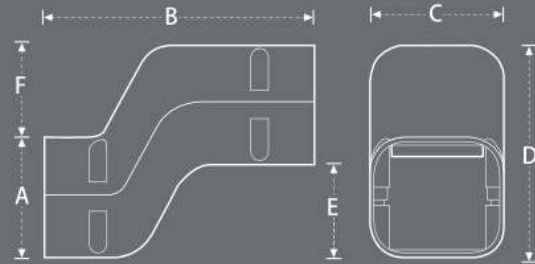

ADJ 管槽延伸頭 80 / 100 / 120 / 140 mm

型號	尺寸(mm)			組/箱
	A	B	C	
ADJ-80	82	71	60	48
ADJ-100	112	75	80	30
ADJ-120	132	78	80	20
ADJ-140	147	87	80	15

ATJ 扭轉接頭 80 / 100 / 120 / 140 mm

ATJ 讓管槽安裝路徑立體化,讓牆面翻越變得可能。以往管槽的安裝只能沿著牆面行走,但其實繞道天花板也是一個很好的選項。ATJ 讓這個選項變得可能。

型號	尺寸(mm)				組/箱
	A	B	C	D	
ATJ-80	70	81	108	72	10
ATJ-100	110	110	127	75	10
ATJ-120	131	130	142	79	8
ATJ-140	146	146	150	86	6

ALT L型360度旋轉接頭 80 / 100 / 120 / 140 mm

型號	尺寸(mm)				組/箱
	A	B	C	D	
ALT-80	114	80	140	71	12
ALT-100	150	111	147	76	10
ALT-120	172	133	160	80	8
ALT-140	186	146	160	86	6

AFO 段差弓型接頭 80 / 100 mm

型號	尺寸(mm)						組/箱
	A	B	C	D	E/F		
AFO-80	71	160	80	126	55	12	
AFO-100	76	180	110	126	50	10	

AFW 管槽W型(45°)接頭 80 / 100 / 120 / 140 mm

型號	尺寸(mm)			組/箱
	A	B	C	
AFW-80	86	70	69	20
AFW-100	113	74	75	16
AFW-120	134	78	81	12
AFW-140	145	86	88	12

ALW 45°L型接頭 80 / 100 / 120 / 140 mm

型號	尺寸(mm)			組/箱
	A	B	C	
ALW-80	71	80	64	20
ALW-100	76	110	67	16
ALW-120	79	131	66	10
ALW-140	86	145	73	12

ACE 管槽尾蓋 80 mm

型號	尺寸(mm)					組/箱
	A	B	C	D	E	
ACE-80	86	72	95	52	45	20