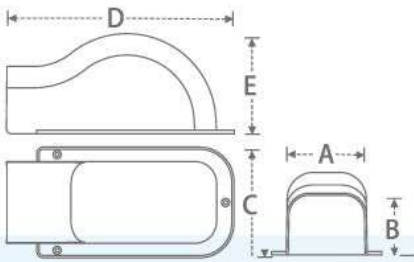

室外應用

PCD 管槽飾管本體 80 / 100 / 120 / 140 mm

型號	尺寸(mm)					組/箱
	A	B	C	D	全長	
PCD-80	60	71	80	60	2,000	10
PCD-100	81	100	102	66	2,000	8
PCD-120	101	120	128	69	2,000	6
PCD-140	116	135	140	76	2,000	6

AFC 平面L型接頭 80 / 100 / 120 / 140 mm

型號	尺寸(mm)			組/箱
	A	B	C	
AFC-80	84	70	114	20
AFC-100	112	76	155	16
AFC-120	132	81	176	12
AFC-140	146	86	200	8

ACC 管槽前蓋 80 / 100 / 120 / 140 mm

型號	尺寸(mm)					組/箱
	A	B	C	D	E	
ACC-80M	80	68	112	110	83	24
ACC-80	84	68	114	230	101	24
ACC-100	110	73	145	240	100	20
ACC-120	128	80	154	250	110	20
ACC-140	146	84	182	297	105	15

ADT 管槽通牆蓋 80 / 100 / 120 / 140 mm

型號	尺寸(mm)				組/箱
	A	B	C	D	
ADT-80	110	80	115	130	20
ADT-100	137	110	126	145	16
ADT-120	158	130	138	158	12
ADT-140	176	150	138	158	10

AMJ 多向多功能接頭 80 / 100 / 120 / 140 mm

型號	尺寸(mm)			組/箱
	A	B	C	
AMJ-80	104	104	78	15
AMJ-100	135	135	84	12
AMJ-120	155	155	87	10
AMJ-140	169	169	98	8

PFJ 自由接頭 80 / 100 / 120 / 140 mm

型號	尺寸(mm)				組/箱
	A	B	C	D	
PFJ-80	75	58	630	84	20
PFJ-80L	75	58	1200	84	10
PFJ-100	100	66	630	84	16
PFJ-100L	100	66	1200	84	8
PFJ-120	119	70	800	82	10
PFJ-140	132	75	1100	74	8