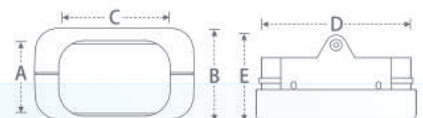

ALW 45°L型接頭 80 / 100 / 120 / 140 mm

型號	尺寸(mm)			組/箱
	A	B	C	
ALW-80	71	80	64	20
ALW-100	76	110	67	16
ALW-120	79	131	66	10
ALW-140	86	145	73	12

ACE 管槽尾蓋 80 mm

型號	尺寸(mm)					組/箱
	A	B	C	D	E	
ACE-80	86	72	95	52	45	20

ADC 管槽異徑接頭 120 - 80 mm

型號	尺寸(mm)					組/箱
	A	B	C	D	E	
ADC-120	68	78	86	130	148	20

ADC 管槽異徑接頭 140 - 100 mm

型號	尺寸(mm)					組/箱
	A	B	C	D	E	
ADC-140	70	85	104	148	80	20

產品特色及專利設計

嚴格的品質控管 全自動化的生產流程

OTTERS 系列產品皆採用特殊的塑膠複合材料所製造，有極佳的耐候性及耐衝擊性，陽光下不易變色及老化。為確保品質，本公司之全系列產品皆採用100%全新原料生產，無添加任何再生原料。

AMJ 多向多功能接頭的安裝程序

- AMJ 多向多功能接頭可搭配“PCD空調飾管”或“PFJ自由接頭”靈活運用，不需搭配其它配件。可依照施工現場的需求，配接成 L型、T型或十字型。

1

依照配接的“PCD空調飾管”或“PFJ自由接頭”尺寸及方向將側板裁切成所需之尺寸。

- 配合PCD空調飾管的尺寸(80/100/120/140型)，使用斜口鉗，依照AMJ內側所標示之尺寸切除對應的側板。

注意！

- 裁剪時，建議使用鉗子固定並注意不要使其變形或破損。