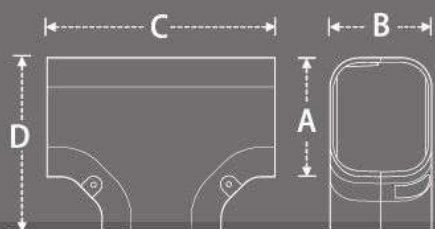

ADT 管槽通牆蓋 80 / 100 / 120 / 140 mm

型號	尺寸(mm)				組/箱
	A	B	C	D	
ADT-80	110	80	115	130	20
ADT-100	137	110	126	145	16
ADT-120	158	130	138	158	12
ADT-140	176	150	138	158	10

AMJ 多向多功能接頭 80 / 100 / 120 / 140 mm

型號	尺寸(mm)			組/箱
	A	B	C	
AMJ-80	104	104	78	15
AMJ-100	135	135	84	12
AMJ-120	155	155	87	10
AMJ-140	169	169	98	8

PFJ 自由接頭 80 / 100 / 120 / 140 mm

型號	尺寸(mm)				組/箱
	A	B	C	D	
PFJ-80	75	58	630	84	20
PFJ-80L	75	58	1200	84	10
PFJ-100	100	66	630	84	16
PFJ-100L	100	66	1200	84	8
PFJ-120	119	70	800	82	10
PFJ-140	132	75	1100	74	8

ALC 管槽L型接頭 80 / 100 / 120 / 140 mm

型號	尺寸(mm)			組/箱
	A	B	C	
ALC-80	83	72	120	20
ALC-100	76	110	120	16
ALC-120	85	130	130	12
ALC-140	86	146	150	10

ACT 管槽T型接頭 80 / 100 / 120 / 140 mm

型號	尺寸(mm)				組/箱
	A	B	C	D	
ACT-80	83	70	170	130	15
ACT-100	112	76	200	158	12
ACT-120	130	80	243	185	10
ACT-140	150	85	243	185	8

ADJ 管槽延伸頭 80 / 100 / 120 / 140 mm

型號	尺寸(mm)			組/箱
	A	B	C	
ADJ-80	82	71	60	48
ADJ-100	112	75	80	30
ADJ-120	132	78	80	20
ADJ-140	147	87	80	15

ATJ 扭轉接頭 80 / 100 / 120 / 140 mm

ATJ 讓管槽安裝路徑立體化,讓牆面翻越變得可能。以往管槽的安裝只能沿著牆面行走,但其實繞道天花板也是一個很好的選項。ATJ 讓這個選項變得可能。