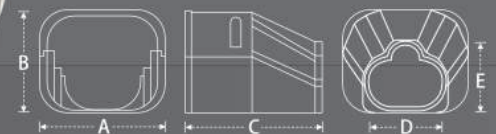

AFO 段差弓型接頭 80 / 100 mm

型號	尺寸(mm)						組/箱
	A	B	C	D	E/F		
AFO-80	71	160	80	126	55	12	
AFO-100	76	180	110	126	50	10	

AFW 管槽W型(45°)接頭 80 / 100 / 120 / 140 mm

型號	尺寸(mm)			組/箱
	A	B	C	
AFW-80	86	70	69	20
AFW-100	113	74	75	16
AFW-120	134	78	81	12
AFW-140	145	86	88	12

ALW 45°L型接頭 80 / 100 / 120 / 140 mm

型號	尺寸(mm)			組/箱
	A	B	C	
ALW-80	71	80	64	20
ALW-100	76	110	67	16
ALW-120	79	131	66	10
ALW-140	86	145	73	12

ACE 管槽尾蓋 80 mm

型號	尺寸(mm)					組/箱
	A	B	C	D	E	
ACE-80	86	72	95	52	45	20

ADC 管槽異徑接頭 120 - 80 mm

型號	尺寸(mm)					組/箱
	A	B	C	D	E	
ADC-120	68	78	86	130	148	20

ADC 管槽異徑接頭 140 - 100 mm

型號	尺寸(mm)					組/箱
	A	B	C	D	E	
ADC-140	70	85	104	148	80	20

產品特色及專利設計

嚴格的品質控管 全自動化的生產流程

OTTERS 系列產品皆採用特殊的塑膠複合材料所製造，有極佳的耐候性及耐衝擊性，陽光下不易變色及老化。為確保品質，本公司之全系列產品皆採用100%全新原料生產，無添加任何再生原料。

AMJ 多向多功能接頭的安裝程序

- AMJ 多向多功能接頭可搭配“PCD空調飾管”或“PFJ自由接頭”靈活運用，不需搭配其它配件。可依照施工現場的需求，配接成 L型、T型或十字型。

1

依照配接的“PCD空調飾管”或“PFJ自由接頭”尺寸及方向將側板裁切成所需之尺寸。

- 配合PCD空調飾管的尺寸(80/100/120/140型)，使用斜口鉗，依照AMJ內側所標示之尺寸切除對應的側板。

注意！

- 裁剪時，建議使用鉗子固定並注意不要使其變形或破損。