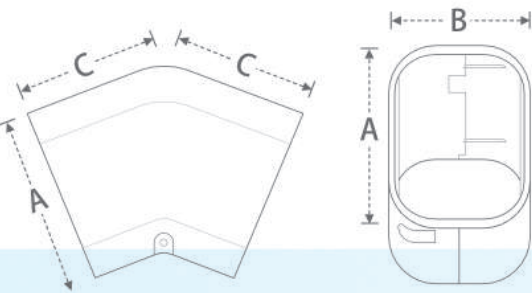

ADJ 管槽延伸頭 80 / 100 / 120 / 140 mm

型號	尺寸(mm)			組/箱
	A	B	C	
ADJ-80	82	71	60	48
ADJ-100	112	75	80	30
ADJ-120	132	78	80	20
ADJ-140	147	87	80	15

ATJ 扭轉接頭 80 / 100 / 120 / 140 mm

ATJ 讓管槽安裝路徑立體化,讓牆面翻越變得可能。以往管槽的安裝只能沿著牆面行走,但其實繞道天花板也是一個很好的選項。ATJ 讓這個選項變得可能。

型號	尺寸(mm)				組/箱
	A	B	C	D	
ATJ-80	70	81	108	72	10
ATJ-100	110	110	127	75	10
ATJ-120	131	130	142	79	8
ATJ-140	146	146	150	86	6

ALT L型360度旋轉接頭 80 / 100 / 120 / 140 mm

型號	尺寸(mm)				組/箱
	A	B	C	D	
ALT-80	114	80	140	71	12
ALT-100	150	111	147	76	10
ALT-120	172	133	160	80	8
ALT-140	186	146	160	86	6

AFO 段差弓型接頭 80 / 100 mm

型號	尺寸(mm)						組/箱
	A	B	C	D	E/F		
AFO-80	71	160	80	126	55	12	
AFO-100	76	180	110	126	50	10	

AFW 管槽W型(45°)接頭 80 / 100 / 120 / 140 mm

型號	尺寸(mm)			組/箱
	A	B	C	
AFW-80	86	70	69	20
AFW-100	113	74	75	16
AFW-120	134	78	81	12
AFW-140	145	86	88	12