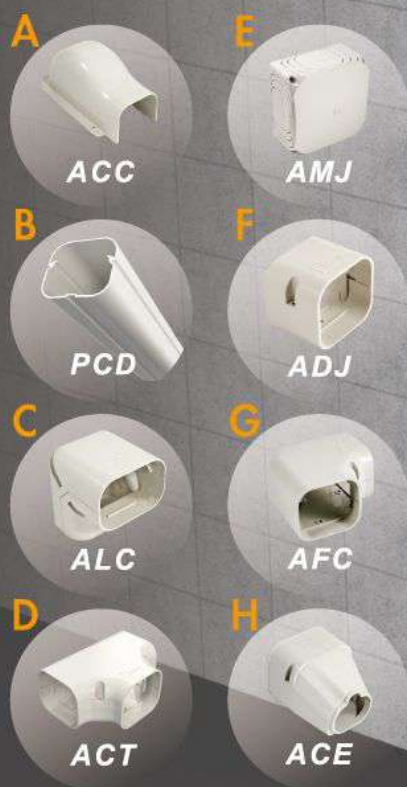

中文版

Otters

エアコン配管化粧カバー
空調配管裝飾罩

Elegant

Easy Assembled

品味生活 從居家空調開始

室內應用

提昇裝潢質感 避免管線紊亂

室外應用

PCD 管槽飾管本體 80 / 100 / 120 / 140 mm

型號	尺寸(mm)					組/箱
	A	B	C	D	全長	
PCD-80	60	71	80	60	2,000	10
PCD-100	81	100	102	66	2,000	8
PCD-120	101	120	128	69	2,000	6
PCD-140	116	135	140	76	2,000	6

AFC 平面L型接頭 80 / 100 / 120 / 140 mm

型號	尺寸(mm)			組/箱
	A	B	C	
AFC-80	84	70	114	20
AFC-100	112	76	155	16
AFC-120	132	81	176	12
AFC-140	146	86	200	8

ACC 管槽前蓋 80 / 100 / 120 / 140 mm

型號	尺寸(mm)					組/箱
	A	B	C	D	E	
ACC-80M	80	68	112	110	83	24
ACC-80	84	68	114	230	101	24
ACC-100	110	73	145	240	100	20
ACC-120	128	80	154	250	110	20
ACC-140	146	84	182	297	105	15