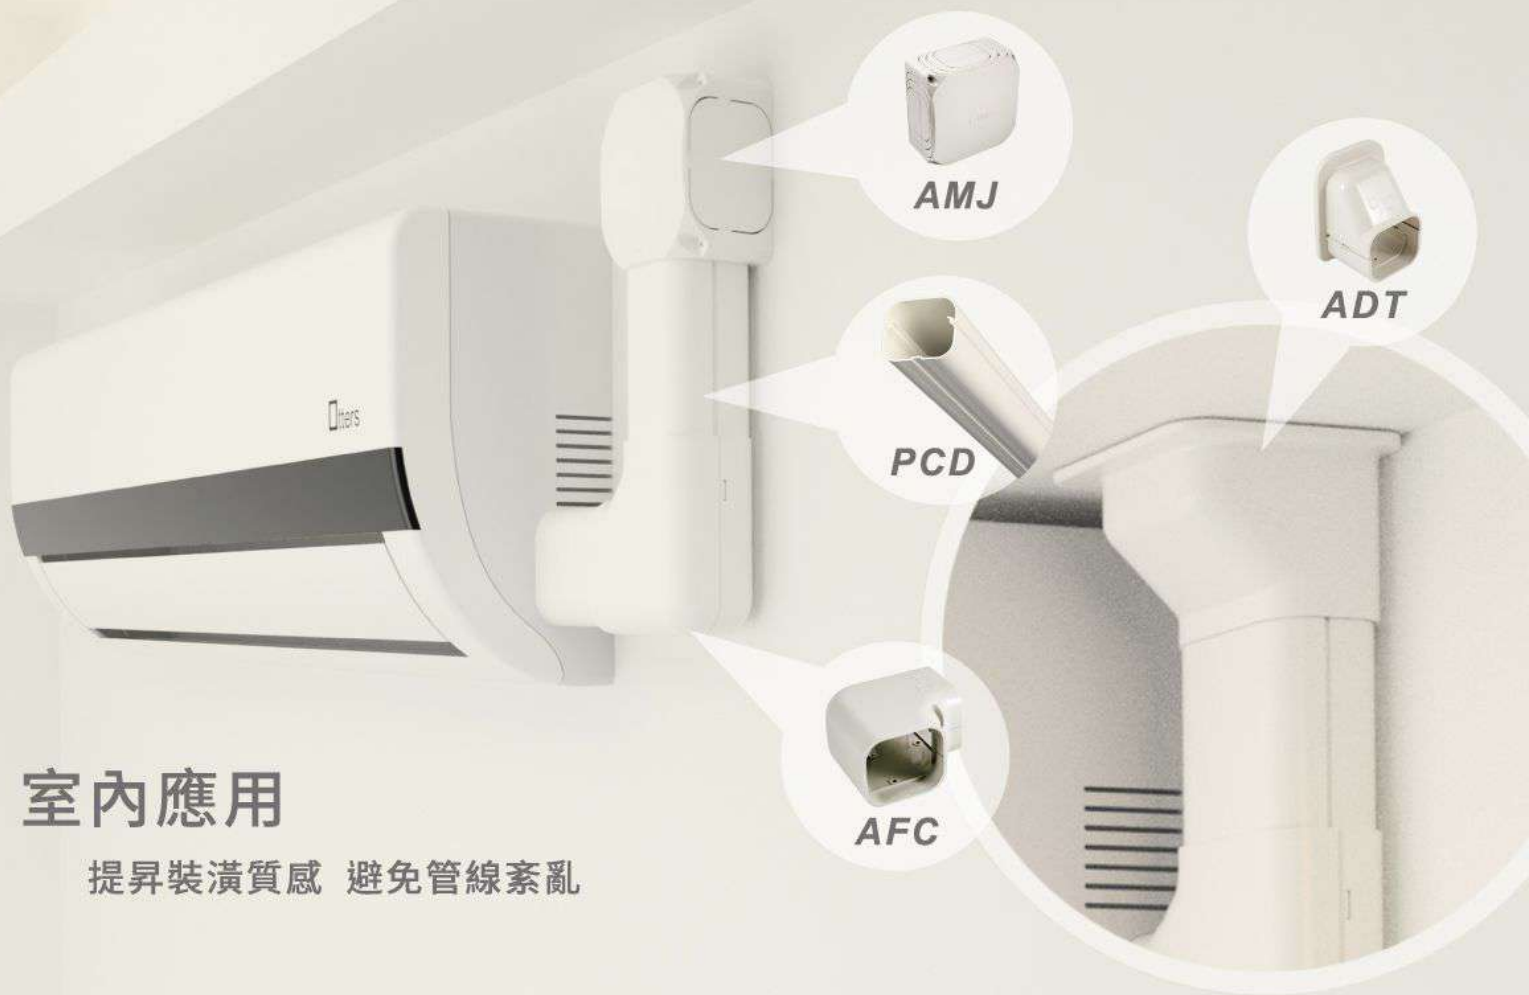

中文版

Otters

エアコン配管化粧カバー
空調配管裝飾罩

Elegant

Easy Assembled

品味生活 從居家空調開始

室內應用

提昇裝潢質感 避免管線紊亂