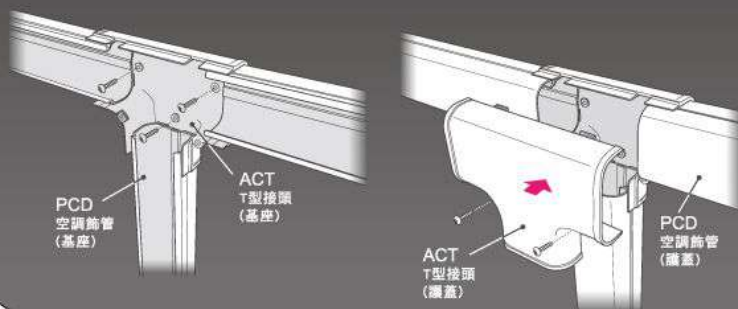

AMJ 多向多功能接頭的安裝程序

- AMJ 多向多功能接頭可搭配“PCD空調飾管”或“PFJ自由接頭”靈活運用，不需搭配其它配件。可依照施工現場的需求，配接成 L型、T型或十字型。

1

依照配接的“PCD空調飾管”或“PFJ自由接頭”尺寸及方向將側板裁切成所需之尺寸。

- 配合PCD空調飾管的尺寸(80/100/120/140型)，使用斜口鉗，依照AMJ內側所標示之尺寸切除對應的側板。

注意！

- 裁剪時，建議使用鉗子固定並注意不要使其變形或破損。

2

固定基座與上蓋。

- 將AMJ多向多功能接頭基座及上蓋依照安裝之管槽尺寸剪除。
- 使用快速釘或螺絲將AMJ多向多功能接頭的“基座”固定於牆面。
- 待冷氣管線及電源線安裝完成後，安裝AMJ多向多功能接頭“上蓋”並使用螺絲固定。

Option

- AMJ可提供ACB分歧接頭之功能，依照牆壁之管道孔徑，可使用對應尺寸的圓穴鋸於“基座”開孔。

- 運用“PFJ自由接頭”任意轉向的特性，可用來處理不規則形狀之彎角。在安裝PFJ自由接頭時，請將接頭一端確實插入側板(約3格)，可讓PFJ與AMJ完美結合。

施作注意事項：

- 在高溫及通風不良的施作環境下，容易造成高溫蓄熱的現象，有可能產生變形、變色的情況。
- 應避免在金屬製建物上容易產生高熱的環境下裝設，以防止變形、變色的發生。

安裝簡易 美觀 耐久

因應各種環境及路徑之需求

平面 90° 連接

平面 L 型接頭

AFC-80 AFC-100
AFC-120 AFC-140

T 型分歧連接

T 型接頭

ACT-80 ACT-100
ACT-120 ACT-140

垂直 90° 連接

L 型接頭

ALC-80 ALC-100
ALC-120 ALC-140

外角安裝

內角安裝

45° 連接