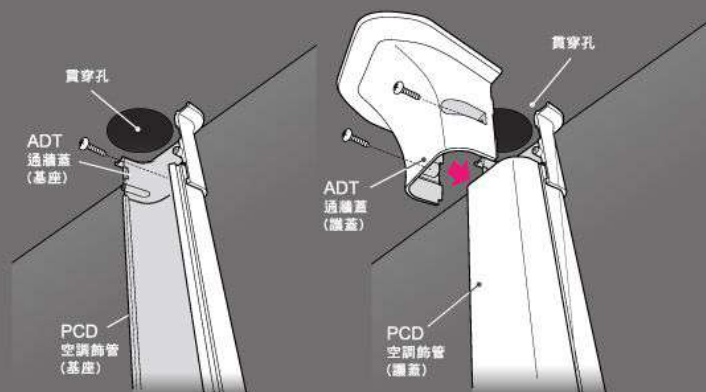

天花板修飾

通牆蓋

ADT-80 ADT-100
ADT-120 ADT-140