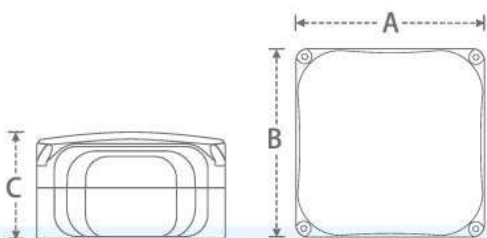

室外應用

PCD 管槽飾管本體 80 / 100 / 120 / 140 mm

型號	尺寸(mm)					組/箱
	A	B	C	D	全長	
PCD-80	60	71	80	60	2,000	10
PCD-100	81	100	102	66	2,000	8
PCD-120	101	120	128	69	2,000	6
PCD-140	116	135	140	76	2,000	6

AFC 平面L型接頭 80 / 100 / 120 / 140 mm

型號	尺寸(mm)			組/箱
	A	B	C	
AFC-80	84	70	114	20
AFC-100	112	76	155	16
AFC-120	132	81	176	12
AFC-140	146	86	200	8

ACC 管槽前蓋 80 / 100 / 120 / 140 mm

型號	尺寸(mm)					組/箱
	A	B	C	D	E	
ACC-80M	80	68	112	110	83	24
ACC-80	84	68	114	230	101	24
ACC-100	110	73	145	240	100	20
ACC-120	128	80	154	250	110	20
ACC-140	146	84	182	297	105	15

ADT 管槽通牆蓋 80 / 100 / 120 / 140 mm

型號	尺寸(mm)				組/箱
	A	B	C	D	
ADT-80	110	80	115	130	20
ADT-100	137	110	126	145	16
ADT-120	158	130	138	158	12
ADT-140	176	150	138	158	10

AMJ 多向多功能接頭 80 / 100 / 120 / 140 mm

型號	尺寸(mm)			組/箱
	A	B	C	
AMJ-80	104	104	78	15
AMJ-100	135	135	84	12
AMJ-120	155	155	87	10
AMJ-140	169	169	98	8

PFJ 自由接頭 80 / 100 / 120 / 140 mm

型號	尺寸(mm)				組/箱
	A	B	C	D	
PFJ-80	75	58	630	84	20
PFJ-80L	75	58	1200	84	10
PFJ-100	100	66	630	84	16
PFJ-100L	100	66	1200	84	8
PFJ-120	119	70	800	82	10
PFJ-140	132	75	1100	74	8