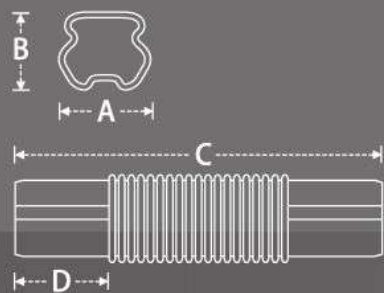

ADT 管槽通牆蓋 80 / 100 / 120 / 140 mm

型號	尺寸(mm)				組/箱
	A	B	C	D	
ADT-80	110	80	115	130	20
ADT-100	137	110	126	145	16
ADT-120	158	130	138	158	12
ADT-140	176	150	138	158	10

AMJ 多向多功能接頭 80 / 100 / 120 / 140 mm

型號	尺寸(mm)			組/箱
	A	B	C	
AMJ-80	104	104	78	15
AMJ-100	135	135	84	12
AMJ-120	155	155	87	10
AMJ-140	169	169	98	8

PFJ 自由接頭 80 / 100 / 120 / 140 mm

型號	尺寸(mm)				組/箱
	A	B	C	D	
PFJ-80	75	58	630	84	20
PFJ-80L	75	58	1200	84	10
PFJ-100	100	66	630	84	16
PFJ-100L	100	66	1200	84	8
PFJ-120	119	70	800	82	10
PFJ-140	132	75	1100	74	8

ALC 管槽L型接頭 80 / 100 / 120 / 140 mm

型號	尺寸(mm)			組/箱
	A	B	C	
ALC-80	83	72	120	20
ALC-100	76	110	120	16
ALC-120	85	130	130	12
ALC-140	86	146	150	10

ACT 管槽T型接頭 80 / 100 / 120 / 140 mm

型號	尺寸(mm)				組/箱
	A	B	C	D	
ACT-80	83	70	170	130	15
ACT-100	112	76	200	158	12
ACT-120	130	80	243	185	10
ACT-140	150	85	243	185	8

ADJ 管槽延伸頭 80 / 100 / 120 / 140 mm

型號	尺寸(mm)			組/箱
	A	B	C	
ADJ-80	82	71	60	48
ADJ-100	112	75	80	30
ADJ-120	132	78	80	20
ADJ-140	147	87	80	15

ATJ 扭轉接頭 80 / 100 / 120 / 140 mm

ATJ 讓管槽安裝路徑立體化,讓牆面翻越變得可能。以往管槽的安裝只能沿著牆面行走,但其實繞道天花板也是一個很好的選項。ATJ 讓這個選項變得可能。