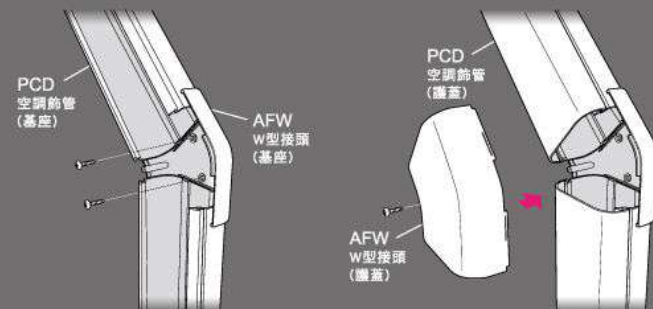

AMJ 多向多功能接頭的安裝程序

- AMJ 多向多功能接頭可搭配“PCD空調飾管”或“PFJ自由接頭”靈活運用，不需搭配其它配件。可依照施工現場的需求，配接成 L型、T型或十字型。

1

依照配接的“PCD空調飾管”或“PFJ自由接頭”尺寸及方向將側板裁切成所需之尺寸。

- 配合PCD空調飾管的尺寸(80/100/120/140型)，使用斜口鉗，依照AMJ內側所標示之尺寸切除對應的側板。

注意！

- 裁剪時，建議使用鉗子固定並注意不要使其變形或破損。

2

固定基座與上蓋。

- 將AMJ多向多功能接頭基座及上蓋依照安裝之管槽尺寸剪除。
- 使用快速釘或螺絲將AMJ多向多功能接頭的“基座”固定於牆面。
- 待冷氣管線及電源線安裝完成後，安裝AMJ多向多功能接頭“上蓋”並使用螺絲固定。

Option

- AMJ可提供ACB分歧接頭之功能，依照牆壁之管道孔徑，可使用對應尺寸的圓穴鋸於“基座”開孔。

- 運用“PFJ自由接頭”任意轉向的特性，可用來處理不規則形狀之彎角。在安裝PFJ自由接頭時，請將接頭一端確實插入側板(約3格)，可讓PFJ與AMJ完美結合。

T 型接頭

ACT-80 ACT-100
ACT-120 ACT-140

垂直 90° 連接

L 型接頭

ALC-80 ALC-100
ALC-120 ALC-140

外角安裝

內角安裝

45° 連接

W 型接頭

AFW-80 AFW-100
AFW-120

下45度角安裝

上45度角安裝

牆壁貫穿修飾

管槽前蓋

ACC-80 ACC-100
ACC-120 ACC-140

天花板修飾