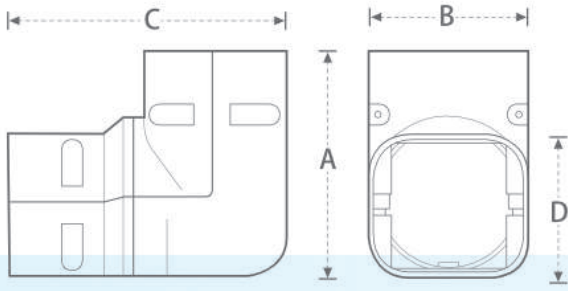

型號	尺寸(mm)			組/箱
	A	B	C	
AMJ-80	104	104	78	15
AMJ-100	135	135	84	12
AMJ-120	155	155	87	10
AMJ-140	169	169	98	8

PFJ 自由接頭 80 / 100 / 120 / 140 mm

型號	尺寸(mm)				組/箱
	A	B	C	D	
PFJ-80	75	58	630	84	20
PFJ-80L	75	58	1200	84	10
PFJ-100	100	66	630	84	16
PFJ-100L	100	66	1200	84	8
PFJ-120	119	70	800	82	10
PFJ-140	132	75	1100	74	8

ALC 管槽L型接頭 80 / 100 / 120 / 140 mm

型號	尺寸(mm)			組/箱
	A	B	C	
ALC-80	83	72	120	20
ALC-100	76	110	120	16
ALC-120	85	130	130	12
ALC-140	86	146	150	10

ACT 管槽T型接頭 80 / 100 / 120 / 140 mm

型號	尺寸(mm)				組/箱
	A	B	C	D	
ACT-80	83	70	170	130	15
ACT-100	112	76	200	158	12
ACT-120	130	80	243	185	10
ACT-140	150	85	243	185	8

ADJ 管槽延伸頭 80 / 100 / 120 / 140 mm

型號	尺寸(mm)			組/箱
	A	B	C	
ADJ-80	82	71	60	48
ADJ-100	112	75	80	30
ADJ-120	132	78	80	20
ADJ-140	147	87	80	15

ATJ 扭轉接頭 80 / 100 / 120 / 140 mm

ATJ 讓管槽安裝路徑立體化,讓牆面翻越變得可能。以往管槽的安裝只能沿著牆面行走,但其實繞道天花板也是一個很好的選項。ATJ 讓這個選項變得可能。

型號	尺寸(mm)				組/箱
	A	B	C	D	
ATJ-80	70	81	108	72	10
ATJ-100	110	110	127	75	10
ATJ-120	131	130	142	79	8
ATJ-140	146	146	150	86	6

ALT L型360度旋轉接頭 80 / 100 / 120 / 140 mm

型號	尺寸(mm)				組/箱
	A	B	C	D	
ALT-80	114	80	140	71	12
ALT-100	150	111	147	76	10
ALT-120	172	133	160	80	8
ALT-140	186	146	160	86	6