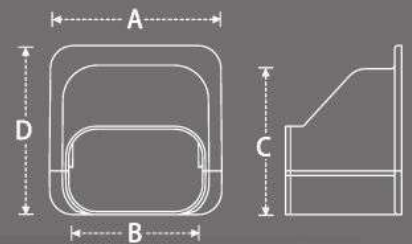

室外應用

PCD 管槽飾管本體 80 / 100 / 120 / 140 mm

型號	尺寸(mm)					組/箱
	A	B	C	D	全長	
PCD-80	60	71	80	60	2,000	10
PCD-100	81	100	102	66	2,000	8
PCD-120	101	120	128	69	2,000	6
PCD-140	116	135	140	76	2,000	6

AFC 平面L型接頭 80 / 100 / 120 / 140 mm

型號	尺寸(mm)			組/箱
	A	B	C	
AFC-80	84	70	114	20
AFC-100	112	76	155	16
AFC-120	132	81	176	12
AFC-140	146	86	200	8

ACC 管槽前蓋 80 / 100 / 120 / 140 mm

型號	尺寸(mm)					組/箱
	A	B	C	D	E	
ACC-80M	80	68	112	110	83	24
ACC-80	84	68	114	230	101	24
ACC-100	110	73	145	240	100	20
ACC-120	128	80	154	250	110	20
ACC-140	146	84	182	297	105	15

ADT 管槽通牆蓋 80 / 100 / 120 / 140 mm

型號	尺寸(mm)				組/箱
	A	B	C	D	
ADT-80	110	80	115	130	20
ADT-100	137	110	126	145	16
ADT-120	158	130	138	158	12
ADT-140	176	150	138	158	10

AMJ 多向多功能接頭 80 / 100 / 120 / 140 mm

型號	尺寸(mm)			組/箱
	A	B	C	
AMJ-80	104	104	78	15
AMJ-100	135	135	84	12
AMJ-120	155	155	87	10
AMJ-140	169	169	98	8

PFJ 自由接頭 80 / 100 / 120 / 140 mm

型號	尺寸(mm)				組/箱
	A	B	C	D	
PFJ-80	75	58	630	84	20
PFJ-80L	75	58	1200	84	10
PFJ-100	100	66	630	84	16
PFJ-100L	100	66	1200	84	8
PFJ-120	119	70	800	82	10
PFJ-140	132	75	1100	74	8