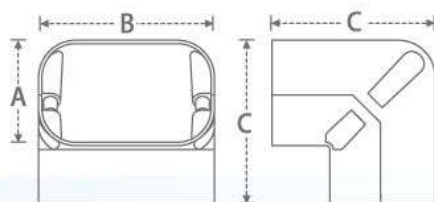

ADT 管槽通牆蓋 80 / 100 / 120 / 140 mm

型號	尺寸(mm)				組/箱
	A	B	C	D	
ADT-80	110	80	115	130	20
ADT-100	137	110	126	145	16
ADT-120	158	130	138	158	12
ADT-140	176	150	138	158	10

AMJ 多向多功能接頭 80 / 100 / 120 / 140 mm

型號	尺寸(mm)			組/箱
	A	B	C	
AMJ-80	104	104	78	15
AMJ-100	135	135	84	12
AMJ-120	155	155	87	10
AMJ-140	169	169	98	8

PFJ 自由接頭 80 / 100 / 120 / 140 mm

型號	尺寸(mm)				組/箱
	A	B	C	D	
PFJ-80	75	58	630	84	20
PFJ-80L	75	58	1200	84	10
PFJ-100	100	66	630	84	16
PFJ-100L	100	66	1200	84	8
PFJ-120	119	70	800	82	10
PFJ-140	132	75	1100	74	8

ALC 管槽L型接頭 80 / 100 / 120 / 140 mm

型號	尺寸(mm)			組/箱
	A	B	C	
ALC-80	83	72	120	20
ALC-100	76	110	120	16
ALC-120	85	130	130	12
ALC-140	86	146	150	10

ACT 管槽T型接頭 80 / 100 / 120 / 140 mm

型號	尺寸(mm)				組/箱
	A	B	C	D	
ACT-80	83	70	170	130	15
ACT-100	112	76	200	158	12
ACT-120	130	80	243	185	10
ACT-140	150	85	243	185	8

ADJ 管槽延伸頭 80 / 100 / 120 / 140 mm

型號	尺寸(mm)			組/箱
	A	B	C	
ADJ-80	82	71	60	48
ADJ-100	112	75	80	30
ADJ-120	132	78	80	20
ADJ-140	147	87	80	15

ATJ 扭轉接頭 80 / 100 / 120 / 140 mm

ATJ 讓管槽安裝路徑立體化,讓牆面翻越變得可能。以往管槽的安裝只能沿著牆面行走,但其實繞道天花板也是一個很好的選項。ATJ 讓這個選項變得可能。