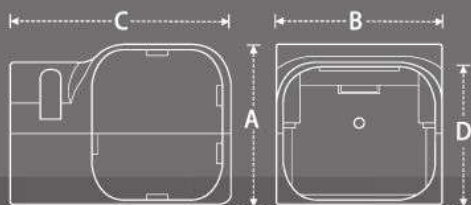

型號	尺寸(mm)			組/箱
	A	B	C	
AMJ-80	104	104	78	15
AMJ-100	135	135	84	12
AMJ-120	155	155	87	10
AMJ-140	169	169	98	8

PFJ 自由接頭 80 / 100 / 120 / 140 mm

型號	尺寸(mm)				組/箱
	A	B	C	D	
PFJ-80	75	58	630	84	20
PFJ-80L	75	58	1200	84	10
PFJ-100	100	66	630	84	16
PFJ-100L	100	66	1200	84	8
PFJ-120	119	70	800	82	10
PFJ-140	132	75	1100	74	8

ALC 管槽L型接頭 80 / 100 / 120 / 140 mm

型號	尺寸(mm)			組/箱
	A	B	C	
ALC-80	83	72	120	20
ALC-100	76	110	120	16
ALC-120	85	130	130	12
ALC-140	86	146	150	10

ACT 管槽T型接頭 80 / 100 / 120 / 140 mm

型號	尺寸(mm)				組/箱
	A	B	C	D	
ACT-80	83	70	170	130	15
ACT-100	112	76	200	158	12
ACT-120	130	80	243	185	10
ACT-140	150	85	243	185	8

ADJ 管槽延伸頭 80 / 100 / 120 / 140 mm

型號	尺寸(mm)			組/箱
	A	B	C	
ADJ-80	82	71	60	48
ADJ-100	112	75	80	30
ADJ-120	132	78	80	20
ADJ-140	147	87	80	15

ATJ 扭轉接頭 80 / 100 / 120 / 140 mm

ATJ 讓管槽安裝路徑立體化,讓牆面翻越變得可能。以往管槽的安裝只能沿著牆面行走,但其實繞道天花板也是一個很好的選項。ATJ 讓這個選項變得可能。

型號	尺寸(mm)				組/箱
	A	B	C	D	
ATJ-80	70	81	108	72	10
ATJ-100	110	110	127	75	10
ATJ-120	131	130	142	79	8
ATJ-140	146	146	150	86	6

ALT L型360度旋轉接頭 80 / 100 / 120 / 140 mm

型號	尺寸(mm)				組/箱
	A	B	C	D	
ALT-80	114	80	140	71	12
ALT-100	150	111	147	76	10
ALT-120	172	133	160	80	8
ALT-140	186	146	160	86	6