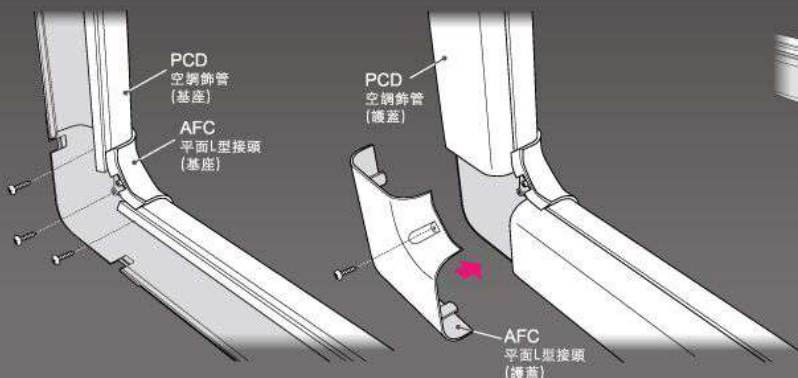

AMJ 多向多功能接頭的安裝程序

- AMJ 多向多功能接頭可搭配“PCD空調飾管”或“PFJ自由接頭”靈活運用，不需搭配其它配件。可依照施工現場的需求，配接成 L型、T型或十字型。

1

依照配接的“PCD空調飾管”或“PFJ自由接頭”尺寸及方向將側板裁切成所需之尺寸。

- 配合PCD空調飾管的尺寸(80/100/120/140型)，使用斜口鉗，依照AMJ內側所標示之尺寸切除對應的側板。

注意！

- 裁剪時，建議使用鉗子固定並注意不要使其變形或破損。

2

固定基座與上蓋。

- 將AMJ多向多功能接頭基座及上蓋依照安裝之管槽尺寸剪除。
- 使用快速釘或螺絲將AMJ多向多功能接頭的“基座”固定於牆面。
- 待冷氣管線及電源線安裝完成後，安裝AMJ多向多功能接頭“上蓋”並使用螺絲固定。

Option

- AMJ可提供ACB分歧接頭之功能，依照牆壁之管道孔徑，可使用對應尺寸的圓穴鋸於“基座”開孔。

- 運用“PFJ自由接頭”任意轉向的特性，可用來處理不規則形狀之彎角。在安裝PFJ自由接頭時，請將接頭一端確實插入側板(約3格)，可讓PFJ與AMJ完美結合。

施作注意事項：

- 在高溫及通風不良的施作環境下，容易造成高溫蓄熱的現象，有可能產生變形、變色的情況。
- 應避免在金屬製建物上容易產生高熱的環境下裝設，以防止變形、變色的發生。

安裝簡易 美觀 耐久

因應各種環境及路徑之需求

平面 90° 連接

平面 L 型接頭

AFC-80 AFC-100
AFC-120 AFC-140

T 型分歧連接

T 型接頭

ACT-80 ACT-100
ACT-120 ACT-140

垂直 90° 連接

L 型接頭

ALC-80 ALC-100
ALC-120 ALC-140

外角安裝

內角安裝

45° 連接