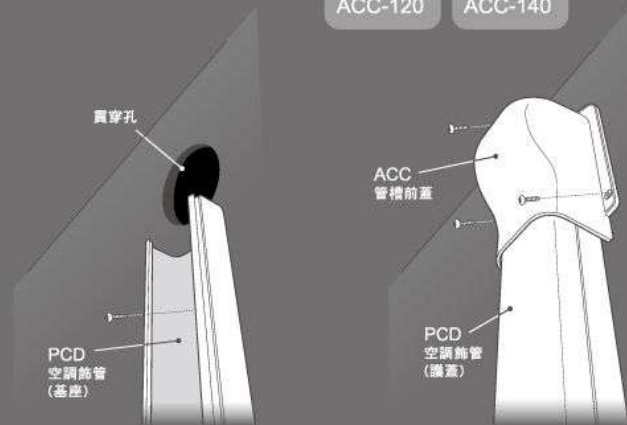

T 型接頭

ACT-80 ACT-100
ACT-120 ACT-140

垂直 90° 連接

L 型接頭

ALC-80 ALC-100
ALC-120 ALC-140

外角安裝

內角安裝

45° 連接

W 型接頭

AFW-80 AFW-100
AFW-120

下45度角安裝

上45度角安裝

牆壁貫穿修飾

管槽前蓋

ACC-80 ACC-100
ACC-120 ACC-140

天花板修飾