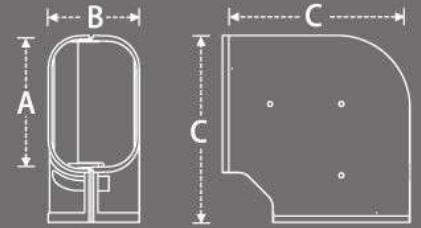

室外應用

PCD 管槽飾管本體 80 / 100 / 120 / 140 mm

型號	尺寸(mm)					組/箱
	A	B	C	D	全長	
PCD-80	60	71	80	60	2,000	10
PCD-100	81	100	102	66	2,000	8
PCD-120	101	120	128	69	2,000	6
PCD-140	116	135	140	76	2,000	6

AFC 平面L型接頭 80 / 100 / 120 / 140 mm

型號	尺寸(mm)			組/箱
	A	B	C	
AFC-80	84	70	114	20
AFC-100	112	76	155	16
AFC-120	132	81	176	12
AFC-140	146	86	200	8

ACC 管槽前蓋 80 / 100 / 120 / 140 mm

型號	尺寸(mm)					組/箱
	A	B	C	D	E	
ACC-80M	80	68	112	110	83	24
ACC-80	84	68	114	230	101	24
ACC-100	110	73	145	240	100	20
ACC-120	128	80	154	250	110	20
ACC-140	146	84	182	297	105	15