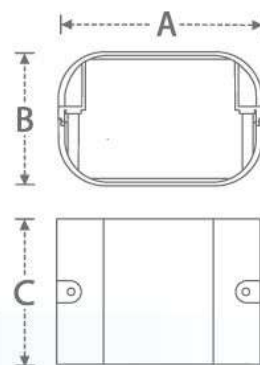

型號	尺寸(mm)			組/箱
	A	B	C	
AMJ-80	104	104	78	15
AMJ-100	135	135	84	12
AMJ-120	155	155	87	10
AMJ-140	169	169	98	8

PFJ 自由接頭 80 / 100 / 120 / 140 mm

型號	尺寸(mm)				組/箱
	A	B	C	D	
PFJ-80	75	58	630	84	20
PFJ-80L	75	58	1200	84	10
PFJ-100	100	66	630	84	16
PFJ-100L	100	66	1200	84	8
PFJ-120	119	70	800	82	10
PFJ-140	132	75	1100	74	8

ALC 管槽L型接頭 80 / 100 / 120 / 140 mm

型號	尺寸(mm)			組/箱
	A	B	C	
ALC-80	83	72	120	20
ALC-100	76	110	120	16
ALC-120	85	130	130	12
ALC-140	86	146	150	10

ACT 管槽T型接頭 80 / 100 / 120 / 140 mm

型號	尺寸(mm)				組/箱
	A	B	C	D	
ACT-80	83	70	170	130	15
ACT-100	112	76	200	158	12
ACT-120	130	80	243	185	10
ACT-140	150	85	243	185	8

ADJ 管槽延伸頭 80 / 100 / 120 / 140 mm

型號	尺寸(mm)			組/箱
	A	B	C	
ADJ-80	82	71	60	48
ADJ-100	112	75	80	30
ADJ-120	132	78	80	20
ADJ-140	147	87	80	15

ATJ 扭轉接頭 80 / 100 / 120 / 140 mm

ATJ 讓管槽安裝路徑立體化,讓牆面翻越變得可能。以往管槽的安裝只能沿著牆面行走,但其實繞道天花板也是一個很好的選項。ATJ 讓這個選項變得可能。

型號	尺寸(mm)				組/箱
	A	B	C	D	
ATJ-80	70	81	108	72	10
ATJ-100	110	110	127	75	10
ATJ-120	131	130	142	79	8
ATJ-140	146	146	150	86	6

ALT L型360度旋轉接頭 80 / 100 / 120 / 140 mm

型號	尺寸(mm)				組/箱
	A	B	C	D	
ALT-80	114	80	140	71	12
ALT-100	150	111	147	76	10
ALT-120	172	133	160	80	8
ALT-140	186	146	160	86	6