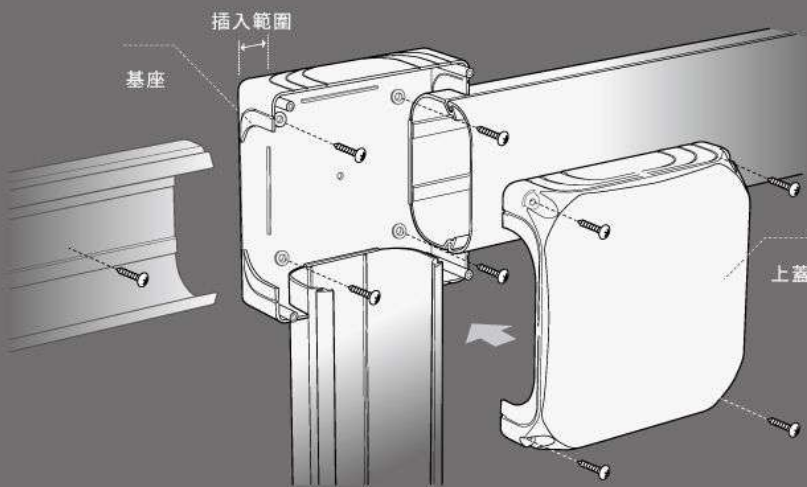

ADC 管槽異徑接頭 120 - 80 mm

型號	尺寸(mm)					組/箱
	A	B	C	D	E	
ADC-120	68	78	86	130	148	20

ADC 管槽異徑接頭 140 - 100 mm

型號	尺寸(mm)					組/箱
	A	B	C	D	E	
ADC-140	70	85	104	148	80	20

產品特色及專利設計

嚴格的品質控管 全自動化的生產流程

OTTERS 系列產品皆採用特殊的塑膠複合材料所製造，有極佳的耐候性及耐衝擊性，陽光下不易變色及老化。為確保品質，本公司之全系列產品皆採用100%全新原料生產，無添加任何再生原料。

AMJ 多向多功能接頭的安裝程序

- AMJ 多向多功能接頭可搭配“PCD空調飾管”或“PFJ自由接頭”靈活運用，不需搭配其它配件。可依照施工現場的需求，配接成 L型、T型或十字型。

1

依照配接的“PCD空調飾管”或“PFJ自由接頭”尺寸及方向將側板裁切成所需之尺寸。

- 配合PCD空調飾管的尺寸(80/100/120/140型)，使用斜口鉗，依照AMJ內側所標示之尺寸切除對應的側板。

注意！

- 裁剪時，建議使用鉗子固定並注意不要使其變形或破損。

2

固定基座與上蓋。

- 將AMJ多向多功能接頭基座及上蓋依照安裝之管槽尺寸剪除。
- 使用快速釘或螺絲將AMJ多向多功能接頭的“基座”固定於牆面。
- 待冷氣管線及電源線安裝完成後，安裝AMJ多向多功能接頭“上蓋”並使用螺絲固定。

Option

- AMJ可提供ACB分歧接頭之功能，依照牆壁之管道孔徑，可使用對應尺寸的圓穴鋸於“基座”開孔。

- 運用“PFJ自由接頭”任意轉向的特性，可用來處理不規則形狀之彎角。在安裝PFJ自由接頭時，請將接頭一端確實插入側板(約3格)，可讓PFJ與AMJ完美結合。