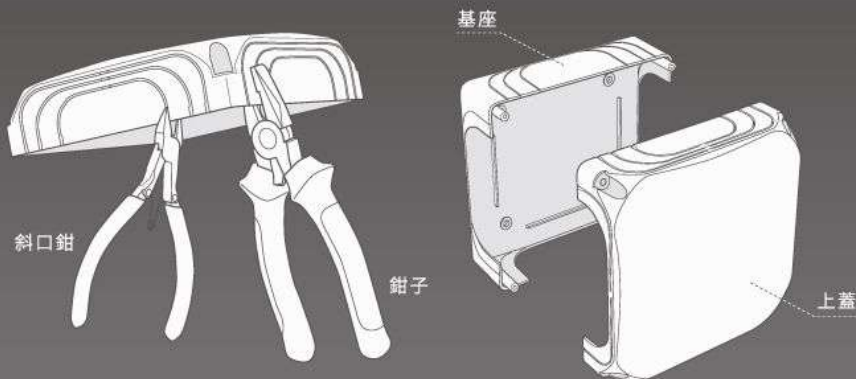

AMJ 多向多功能接頭的安裝程序

- AMJ 多向多功能接頭可搭配“PCD空調飾管”或“PFJ自由接頭”靈活運用，不需搭配其它配件。可依照施工現場的需求，配接成 L型、T型或十字型。

1

依照配接的“PCD空調飾管”或“PFJ自由接頭”尺寸及方向將側板裁切成所需之尺寸。

- 配合PCD空調飾管的尺寸(80/100/120/140型)，使用斜口鉗，依照AMJ內側所標示之尺寸切除對應的側板。

注意！

- 裁剪時，建議使用鉗子固定並注意不要使其變形或破損。

2

固定基座與上蓋。

- 將AMJ多向多功能接頭基座及上蓋依照安裝之管槽尺寸剪除。
- 使用快速釘或螺絲將AMJ多向多功能接頭的“基座”固定於牆面。
- 待冷氣管線及電源線安裝完成後，安裝AMJ多向多功能接頭“上蓋”並使用螺絲固定。

Option

- AMJ可提供ACB分歧接頭之功能，依照牆壁之管道孔徑，可使用對應尺寸的圓穴鋸於“基座”開孔。

- 運用“PFJ自由接頭”任意轉向的特性，可用來處理不規則形狀之彎角。在安裝PFJ自由接頭時，請將接頭一端確實插入側板(約3格)，可讓PFJ與AMJ完美結合。