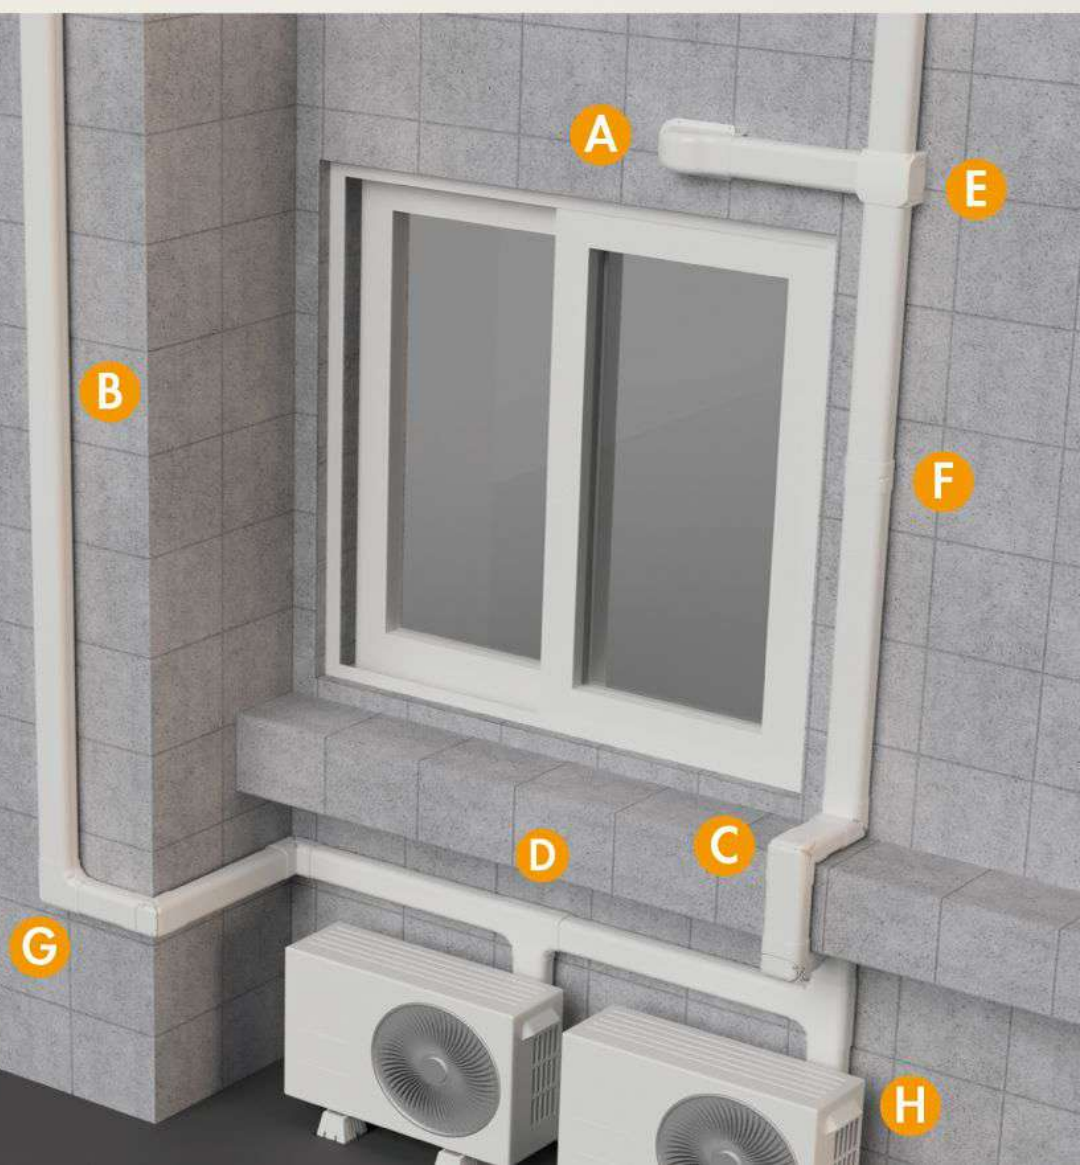

室內應用

提昇裝潢質感 避免管線紊亂

室外應用